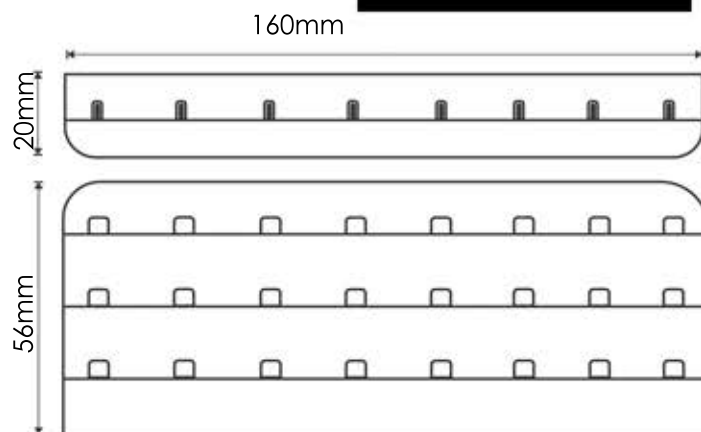

Ref.: IL 3x8

Materiais:

Tecido - 100% Poliamida
Linha - 100% Poliéster
Arame - Ferro Galvanizado