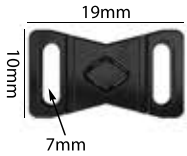

Ref.: APF 000 7mm
Espessura: 2,2mm
Materiais: POM, PC e HS
Embalagem: 1000 unidades