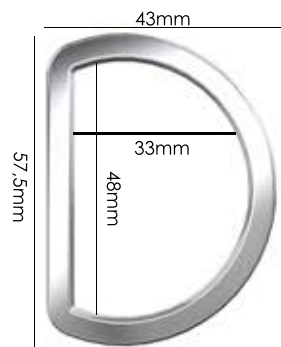

Ref.: AMP 132 48mm

Material: zamac

Banho: Ouro 24K, Ouro Rosé, Níquel
Ouro Velho, Cobre, Latão, Onix, Silver,
Prata Velho, Dourado e Light Gold Matte.
Espessura: 17,7mm. | Embalagem: 100