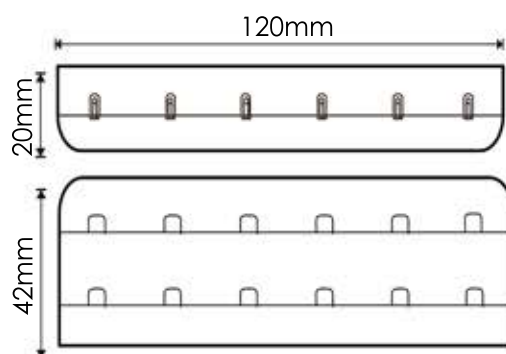

Ref.: IL 2x6

Materiais:

Tecido - 100% Poliamida
Linha - 100% Poliéster
Arame - Ferro Galvanizado