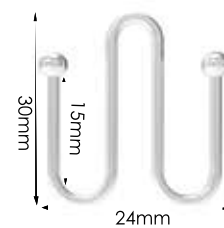

Ref.: AMP 153 15mm

Material: zamac

Banho: Ouro 24K, Ouro Rosé, Níquel
Ouro Velho, Cobre, Latão, Onix, Silver,
Prata Velho, Dourado e Light Gold Matte.
Espessura: 2,8mm. | Embalagem: 100