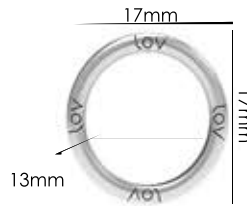

Ref.: AMA LOV 13mm

Material: zamac

Banho: Ouro 24K, Ouro Rosé, Níquel
Ouro Velho, Cobre, Latão, Onix, Silver,
Prata Velho, Dourado e Light Gold Matte.
Espessura: 1,5mm. | Embalagem: 1000