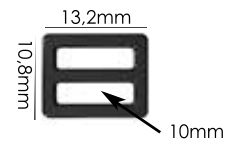

Ref.: APR 009 10mm
Espessura: 1,5mm
Materiais: POM, PC e HS
Embalagem: 1000 unidades