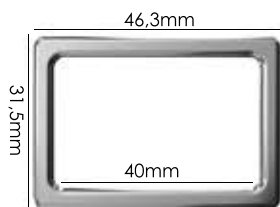

Ref.: AMP 004 40mm

Material: zamac

Banho: Ouro 24K, Ouro Rosé, Níquel
Ouro Velho, Cobre, Latão, Onix, Silver,
Prata Velho, Dourado e Light Gold Matte.
Espessura: 2,6mm. | Embalagem: 100