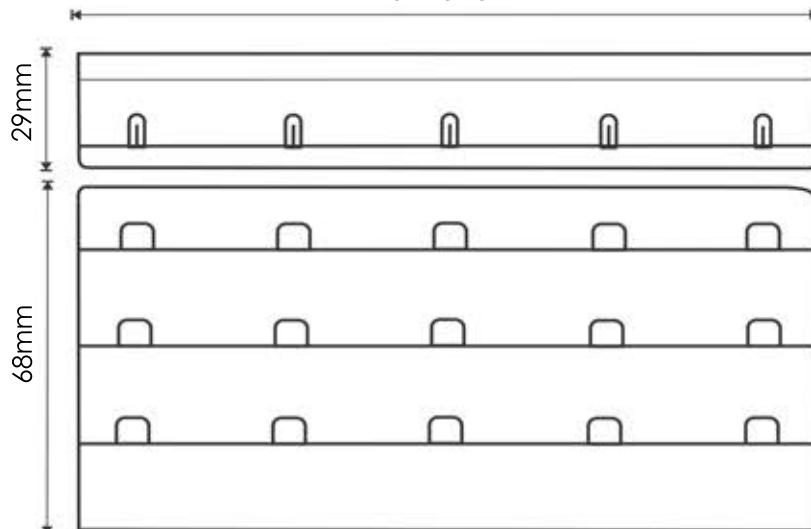

Materiais:

Tecido - 100% Poliamida
Linha - 100% Poliéster
Arame Ferro Galvanizado
Banhado a Níquel

Descrição.:

Distância entre Ganchos 12,6mm

a metro