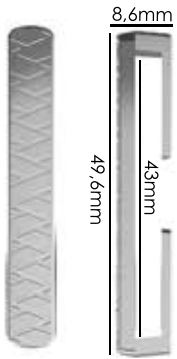

Ref.: AMP 117 43mm

Material: zamac

Banho: Ouro 24K, Ouro Rosé, Níquel
Ouro Velho, Cobre, Latão, Onix, Silver,
Prata Velho, Dourado e Light Gold Matte.
Espessura: 8,5mm. | Embalagem: 100