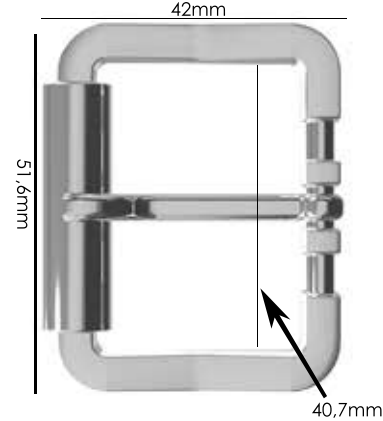

Ref.: AMFV 008 40,7mm

Material: zamac

Banho: Ouro 24K, Ouro Rosé, Níquel
Ouro Velho, Cobre, Latão, Onix, Silver,
Prata Velho, Dourado e Light Gold Matte.
Espessura: 9,9mm. | Embalagem: 100

Ref.: AMFV 009 7mm

Material: zamac

Banho: Ouro 24K, Ouro Rosé, Níquel
Ouro Velho, Cobre, Latão, Onix, Silver,
Prata Velho, Dourado e Light Gold Matte.
Espessura: 1,7mm. | Embalagem: 100

Ref.: AMFV 010 10mm

Material: zamac

Banho: Ouro 24K, Ouro Rosé, Níquel
Ouro Velho, Cobre, Latão, Onix, Silver,
Prata Velho, Dourado e Light Gold Matte.
Espessura: 2mm. | Embalagem: 100

Ref.: AMFV 011 12mm

Material: zamac

Banho: Ouro 24K, Ouro Rosé, Níquel
Ouro Velho, Cobre, Latão, Onix, Silver,
Prata Velho, Dourado e Light Gold Matte.
Espessura: 2,6mm. | Embalagem: 100