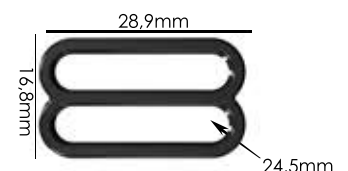

Ref.: APR 017 24,5mm
Espessura: 2,1mm
Materiais: POM e PC
Embalagem: 1000 unidades