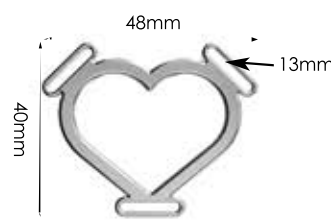

Ref.: AMC 3P 13mm

Material: zamac

Banho: Ouro 24K, Ouro Rosé, Níquel
Ouro Velho, Cobre, Latão, Onix, Silver,
Prata Velho, Dourado e Light Gold Matte.
Espessura: 1,9mm. | Embalagem:100