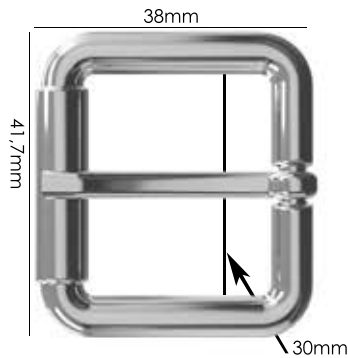

Ref.: AMFV 006 30mm

Material: zamac

Banho: Ouro 24K, Ouro Rosé, Níquel
Ouro Velho, Cobre, Latão, Onix, Silver,
Prata Velho, Dourado e Light Gold Matte.
Espessura: 7mm. | Embalagem: 100