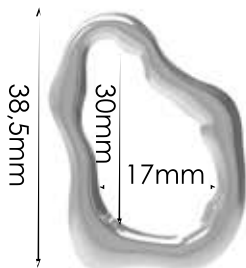

PALHETAS.....88

COLCHETES.....90

LANÇAMENTOS

METAIS

**AMA ORGÂNICA
60MM**

**AMA ORGÂNICA
30MM**

**AMP 155 ORGÂNICA
13MM**

**AMP 156 ORGÂNICA
45MM**