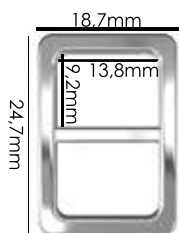

Ref.: AMP 137 13,8mm

Material: zamac

Banho: Ouro 24K, Ouro Rosé, Níquel
Ouro Velho, Cobre, Latão, Onix, Silver,
Prata Velho, Dourado e Light Gold Matte.
Espessura: 1,5mm. | Embalagem: 500