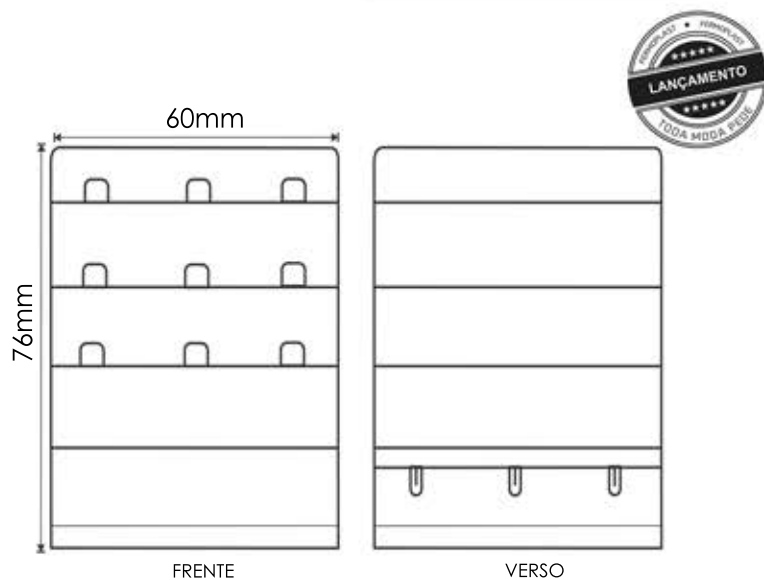

Ref.: EXTENSOR DE COLCHETE IL 3X3

Materiais:

Tecido - 100% Poliamida
Linha - 100% Poliéster
Arame - Ferro Galvanizado