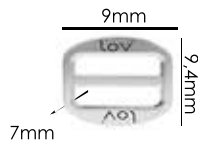

Ref.: AMR LOV 7mm

Material: zamac

Banho: Ouro 24K, Ouro Rosé, Níquel
Ouro Velho, Cobre, Latão, Onix, Silver,
Prata Velho, Dourado e Light Gold Matte.
Espessura: 1,3mm. | Embalagem: 1000