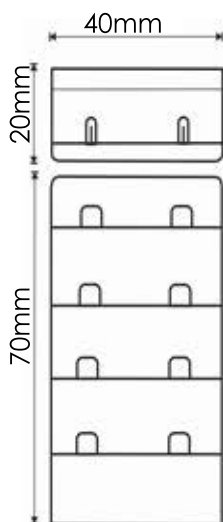

Ref.: IL 4x2

Materiais:

Tecido - 100% Poliamida
Linha - 100% Poliéster
Arame - Ferro Galvanizado