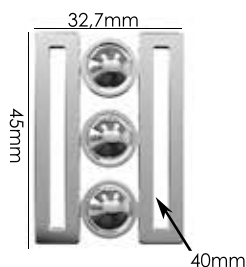

Ref.: AMF 018 40mm

Material: zamac

Banho: Ouro 24K, Ouro Rosé, Níquel, Ouro Velho, Cobre, Latão, Onix, Silver, Prata Velho, Dourado e Light Gold Matte. Espessura: 1,7mm. | Embalagem: 100.

(VENDA SUSPensa)