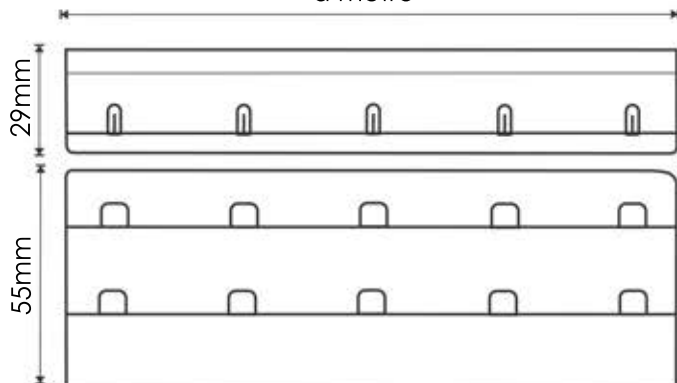

Materiais:

Tecido - 100% Poliamida
Linha - 100% Poliéster
Arame Ferro Galvanizado
Banhado a Níquel

Descrição.:

Distância entre Ganchos 24mm

a metro