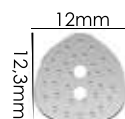

Ref.: AMB 018 12,3mm

Material: zamac

Banho: Ouro 24K, Ouro Rosé, Níquel, Ouro Velho, Cobre, Latão, Onix, Silver, Prata Velho, Dourado e Light Gold Matte. Espessura: 0,9mm. | Embalagem: 500