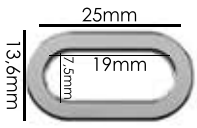

Ref.: AMP 032 19mm
(Sob Consulta)

Material: zamac

Banho: Ouro 24K, Ouro Rosé, Níquel
Ouro Velho, Cobre, Latão, Onix, Silver,
Prata Velho, Dourado e Light Gold Matte.
Espessura: 1,9mm. | Embalagem: 500