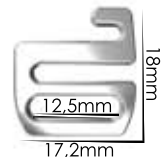

Material: zamac

Banho: Ouro 24K, Ouro Rosé, Níquel
Ouro Velho, Cobre, Latão, Onix, Silver,
Prata Velho, Dourado e Light Gold Matte.
Espessura: 1,3mm. | Embalagem: 500.

Ref.: AMG 023 10mm

Material: zamac

Banho: Ouro 24K, Ouro Rosé, Níquel
Ouro Velho, Cobre, Latão, Onix, Silver,
Prata Velho, Dourado e Light Gold Matte.
Espessura: 2,6mm. | Embalagem: 500.