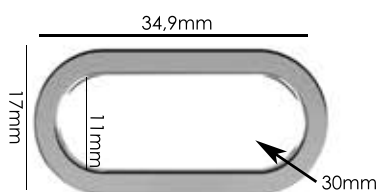

Ref.: AMP 028 30mm
(Sob Consulta)

Material: zamac

Banho: Ouro 24K, Ouro Rosé, Níquel
Ouro Velho, Cobre, Latão, Onix, Silver,
Prata Velho, Dourado e Light Gold Matte.
Espessura: 2,8mm. | Embalagem: 100