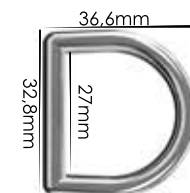

Ref.: AMP 026 27mm
(Sob Consulta)

Material: zamac

Banho: Ouro 24K, Ouro Rosé, Níquel
Ouro Velho, Cobre, Latão, Onix, Silver,
Prata Velho, Dourado e Light Gold Matte.
Espessura: 4,5mm. | Embalagem: 100