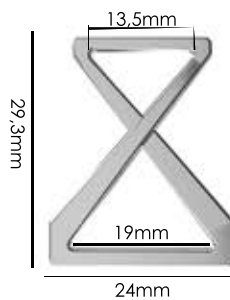

Ref.: AMP 103 19/13,5mm

Material: zamac

Banho: Ouro 24K, Ouro Rosé, Níquel, Ouro Velho, Cobre, Latão, Onix, Silver, Prata Velho, Dourado e Light Gold Matte. Espessura: 2mm. | Embalagem: 100