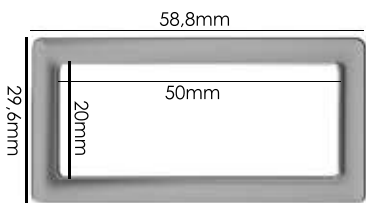

Ref.: AMP 054 20x50mm

(Sob Consulta)

Material: zamac

Banho: Ouro 24K, Ouro Rosé, Níquel
Ouro Velho, Cobre, Latão, Onix, Silver,
Prata Velho, Dourado e Light Gold Matte.
Espessura: 1,8mm. | Embalagem: 100