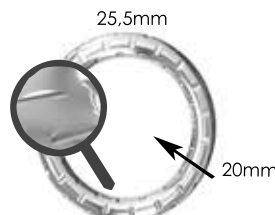

Ref.: AMA 006 20mm (Sob Consulta)

Material: zamac

Banho: Ouro 24K, Ouro Rosé, Níquel, Ouro Velho, Cobre, Latão, Onix, Silver, Prata Velho, Dourado e Light Gold Matte. Espessura: 2,7mm. | Embalagem: 100