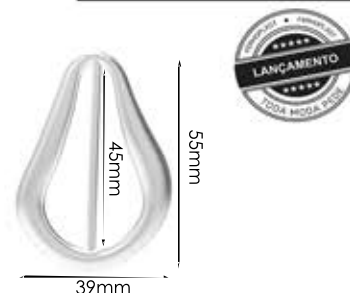

Ref.: AMP 156 ORGANICA 45mm

Material: zamac

Banho: Ouro 24K, Ouro Rosé, Níquel
Ouro Velho, Cobre, Latão, Onix, Silver,
Prata Velho, Dourado e Light Gold Matte.
Espessura: 2,2/8mm. | Embalagem: 100