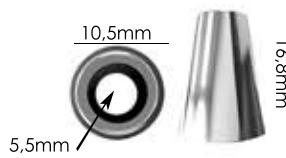

Material: zamac

Banho: Ouro 24K, Ouro Rosé, Níquel, Ouro Velho, Cobre, Latão, Onix, Silver, Prata Velho, Dourado e Light Gold Matte. Espessura:,1mm. | Embalagem:100

Ref.: AMPON 006 5mm

Material: zamac

Banho: Ouro 24K, Ouro Rosé, Níquel, Ouro Velho, Cobre, Latão, Onix, Silver, Prata Velho, Dourado e Light Gold Matte. Espessura:1,6mm. | Embalagem:100