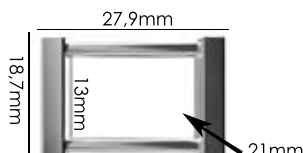

Ref.: AMP 027 21mm
(Sob Consulta)

Material: zamac

Banho: Ouro 24K, Ouro Rosé, Níquel
Ouro Velho, Cobre, Latão, Onix, Silver,
Prata Velho, Dourado e Light Gold Matte.
Espessura: 6,5mm. | Embalagem: 100