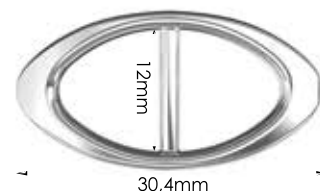

Ref.: AMP 144 12mm
(Sob Consulta)

Material: zamac

Banho: Ouro 24K, Ouro Rosé, Níquel
Ouro Velho, Cobre, Latão, Onix, Silver,
Prata Velho, Dourado e Light Gold Matte.
Espessura: 1,7mm. | Embalagem: 500