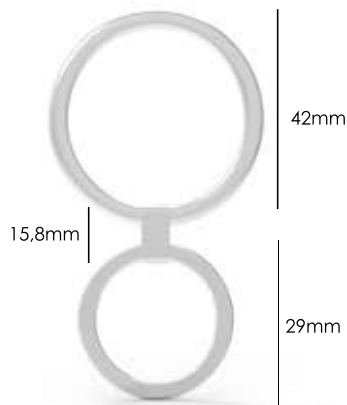

Ref.: AMM 029

Montagem: 1 AMA 42mm + 1 AMA 29mm

Material: zamac

Banho: Ouro 24K, Ouro Rosé, Níquel
Ouro Velho, Cobre, Latão, Onix, Silver,
Prata Velho, Dourado e Light Gold Matte.
Medida 84 x 43 mm | Embalagem: 10