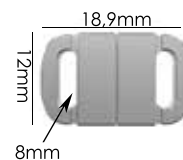

Ref.: AMFI 004 8mm

Material: zamac

Banho: Ouro 24K, Ouro Rosé, Níquel, Ouro Velho, Cobre, Latão, Onix, Silver, Prata Velho, Dourado e Light Gold Matte. Espessura: 3,9mm. | Embalagem: 50.