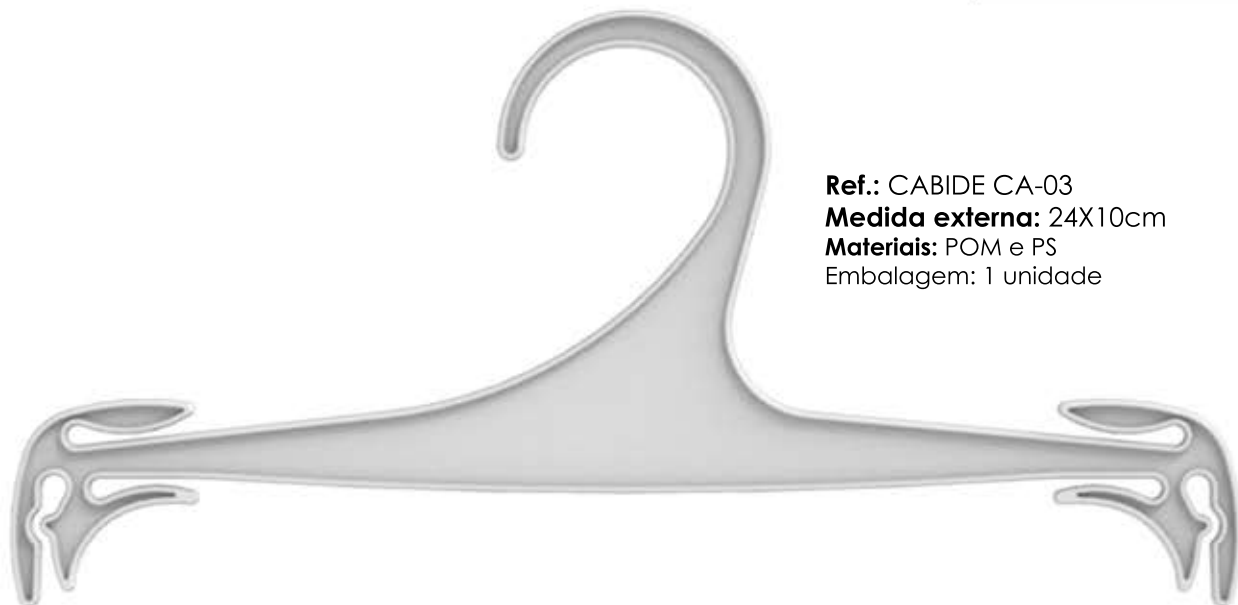

Ref.: CABIDE CA-03
Medida externa: 24X10cm
Materiais: POM e PS
Embalagem: 1 unidade