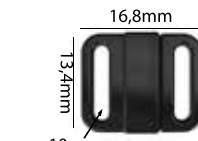

Ref.: APF 006 10mm
Espessura: 4,5mm
Materiais: POM, PC e HS
Embalagem: 1000 unidades