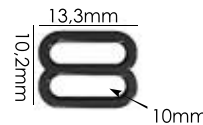

Ref.: APR 001 10mm
Espessura: 1,2mm
Materiais: POM, PP, PC e HS
Embalagem: 1000 unidades