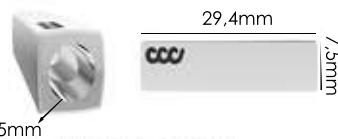

Ref.: AMPON 019 5mm

Material: zamac

Banho: Ouro 24K, Ouro Rosé, Níquel
Ouro Velho, Cobre, Latão, Onix, Silver,
Prata Velho, Dourado e Light Gold Matte.
Espessura: 1,3mm. | Embalagem: 200
(SOB CONSULTA)