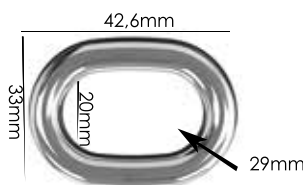

Ref.: AMP 023 29mm
(Sob Consulta)

Material: zamac

Banho: Ouro 24K, Ouro Rosé, Níquel
Ouro Velho, Cobre, Latão, Onix, Silver,
Prata Velho, Dourado e Light Gold Matte.
Espessura: 6,5mm. | Embalagem: 100