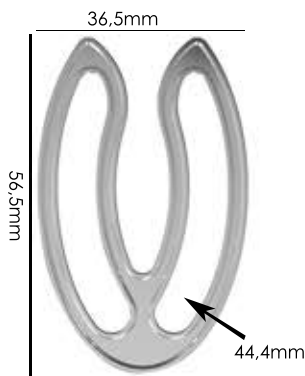

Ref.: AMP 109 44,4mm

Material: zamac

Banho: Ouro 24K, Ouro Rosé, Níquel, Ouro Velho, Cobre, Latão, Onix, Silver, Prata Velho, Dourado e Light Gold Matte. Espessura: 2,3mm. | Embalagem: 100