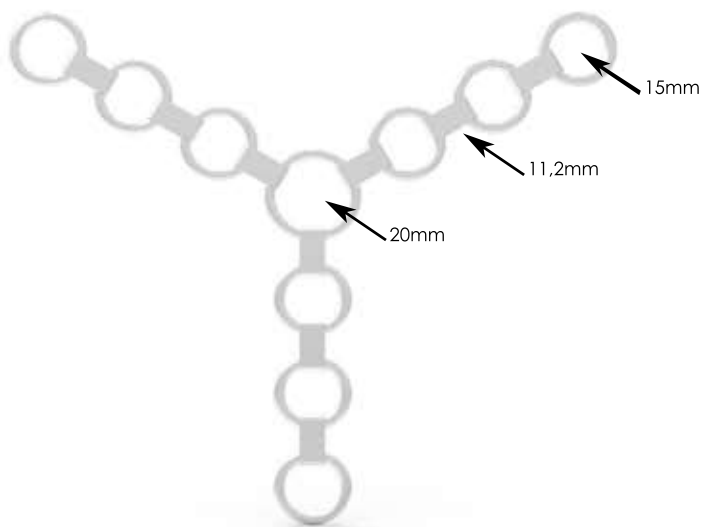

Ref.: AMM 035

Montagem: 1 AMA 20mm + 9 AMA 15mm

Material: zamac

Banho: Ouro 24K, Ouro Rosé, Níquel
Ouro Velho, Cobre, Latão, Onix, Silver,
Prata Velho, Dourado e Light Gold Matte.
Medida 145 x 135mm | Embalagem: 10