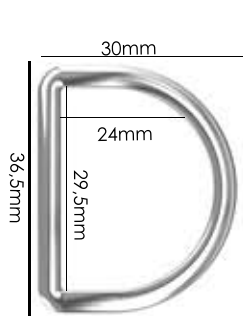

Ref.: AMP 129 29,5mm

Material: zamac

Banho: Ouro 24K, Ouro Rosé, Níquel
Ouro Velho, Cobre, Latão, Onix, Silver,
Prata Velho, Dourado e Light Gold Matte.
Espessura: 1,5mm. | Embalagem: 100