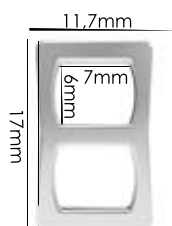

Ref.: AMP 135 7mm

Material: zamac

Banho: Ouro 24K, Ouro Rosé, Níquel
Ouro Velho, Cobre, Latão, Onix, Silver,
Prata Velho, Dourado e Light Gold Matte.
Espessura: 1,3mm. | Embalagem: 500