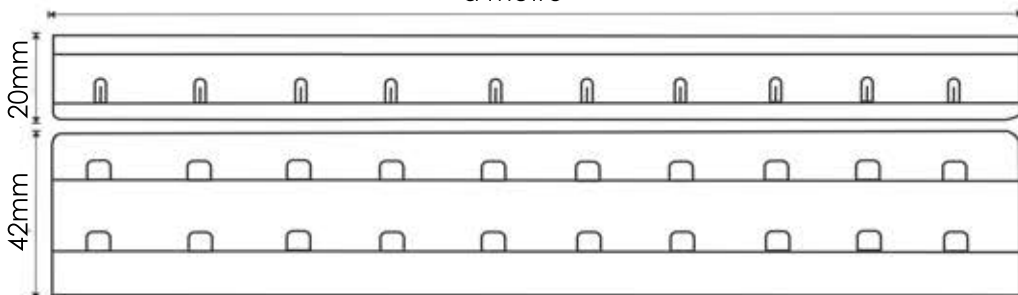

a metro

Ref.: MVL PLUMA ILD DUPLO

Materiais:

Tecido - 100% Poliamida
Linha - 100% Poliéster
Arame - Ferro Galvanizado
banhado a Níquel

Descrição:

Distância entre Ganchos 24mm

a metro

Ref.: MVL PLUMA ILD TRIPLO

Materiais:

Tecido - 100% Poliamida
Linha - 100% Poliéster
Arame Ferro Galvanizado
Banhado a Níquel

Descrição.:

Distância entre Ganchos 24mm

a metro

Ref.: INR DUPLO

Materiais:

Tecido - 100% Poliamida
Linha - 100% Poliéster
Arame - Ferro Galvanizado
banhado a Níquel

Descrição.:

Distância entre Ganchos 12,6mm

Ref.: INR TRIPLO

Materiais:

Tecido - 100% Poliamida
Linha - 100% Poliéster
Arame Ferro Galvanizado
Banhado a Níquel

Descrição.:

Distância entre Ganchos 12,6mm

a metro

*Ambas referências embalagem de 10 metros