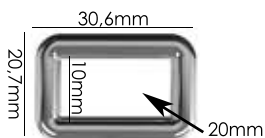

Ref.: AMP 024 20mm
(Sob Consulta)

Material: zamac

Banho: Ouro 24K, Ouro Rosé, Níquel
Ouro Velho, Cobre, Latão, Onix, Silver,
Prata Velho, Dourado e Light Gold Matte.
Espessura: 4,7mm. | Embalagem: 100