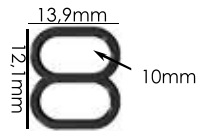

Ref.: APR 019 10mm
Espessura: 1mm
Materiais: POM, PC e HS
Embalagem: 1000 unidades