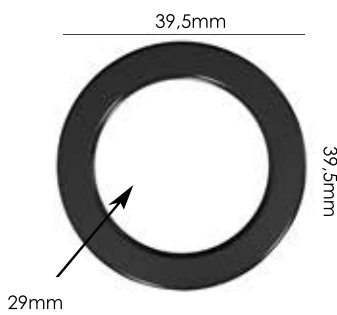

Ref.: APA PARALELA 29MM
Espessura: 2,3mm
Materiais: POM, PC e HS
Embalagem: 200 unidades