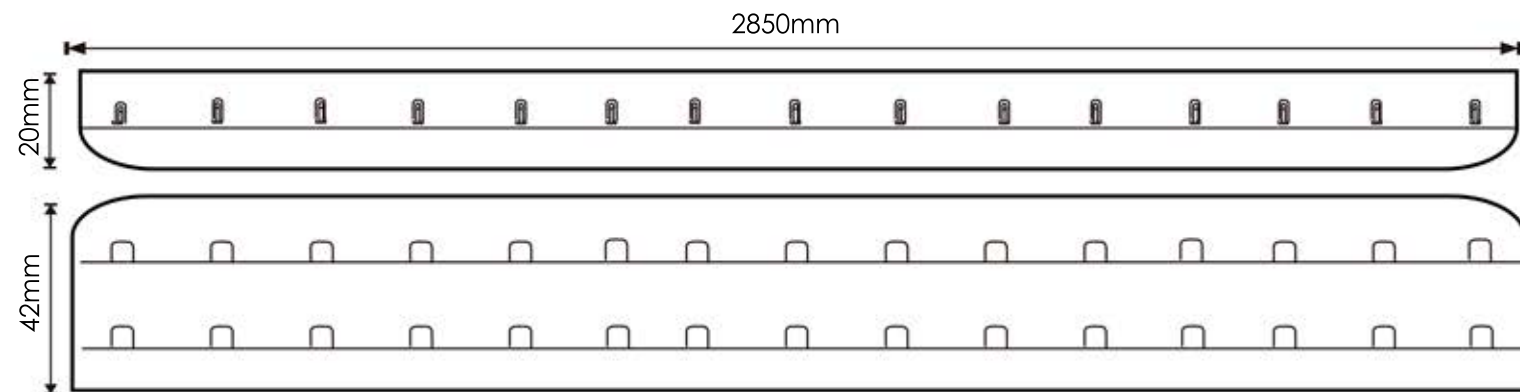

Ref.: ILN 2X15

Materiais:

Tecido - 100% Poliamida

Linha - 100% Poliéster

Arame - Ferro Galvanizado