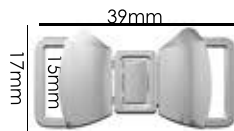

Ref.: AMF 010 15mm
(Sob Consulta)

Material: zamac

Banho: Ouro 24K, Ouro Rosé, Níquel, Ouro Velho, Cobre, Latão, Onix, Silver, Prata Velho, Dourado e Light Gold Matte. Espessura: 1,6mm. | Embalagem: 200.