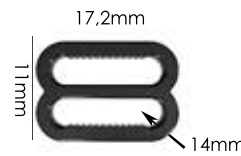

Ref.: APR 008 14mm
Espessura: 1,6mm
Materiais: POM e PC
Embalagem: 1000 unidades