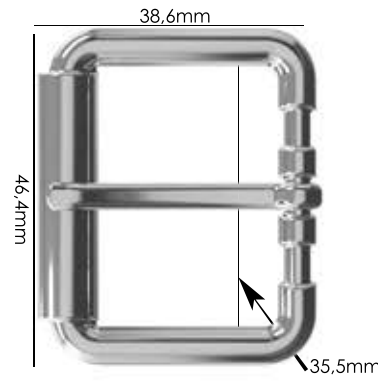

Ref.: AMFV 007 35,5mm

Material: zamac

Banho: Ouro 24K, Ouro Rosé, Níquel
Ouro Velho, Cobre, Latão, Onix, Silver,
Prata Velho, Dourado e Light Gold Matte.
Espessura: 8mm. | Embalagem: 100