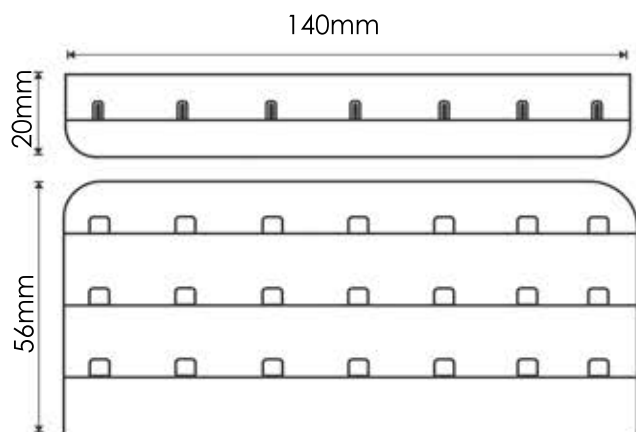

Ref.: IL 3x7

Materiais:

Tecido - 100% Poliamida
Linha - 100% Poliéster
Arame - Ferro Galvanizado