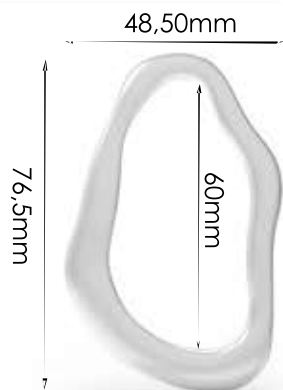

PALHETAS.....88

COLCHETES.....90

LANÇAMENTOS

METAIS

**AMA ORGÂNICA
60MM**

**AMA ORGÂNICA
30MM**

**AMP 155 ORGÂNICA
13MM**

**AMP 156 ORGÂNICA
45MM**