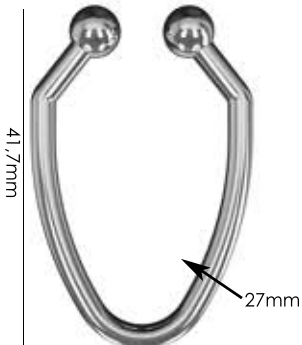

Ref.: AMP 045 47x46,8mm

Material: zamac

Banho: Ouro 24K, Ouro Rosé, Níquel
Ouro Velho, Cobre, Latão, Onix, Silver,
Prata Velho, Dourado e Light Gold Matte.
Espessura: 3,7mm. | Embalagem: 100

Ref.: AMP 046 41,7x27mm