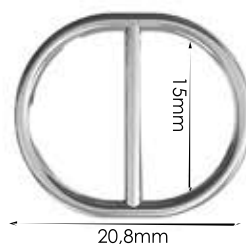

Ref.: AMP 143 15mm
(Sob Consulta)

Material: zamac

Banho: Ouro 24K, Ouro Rosé, Níquel
Ouro Velho, Cobre, Latão, Onix, Silver,
Prata Velho, Dourado e Light Gold Matte.
Espessura: 1,5mm. | Embalagem: 500