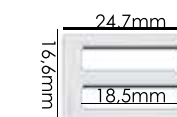

Ref.: AMG 016 18,5mm

Material: zamac

Banho: Ouro 24K, Ouro Rosé, Níquel
Ouro Velho, Cobre, Latão, Onix, Silver,
Prata Velho, Dourado e Light Gold Matte.
Espessura: 1,8mm. | Embalagem: 500.