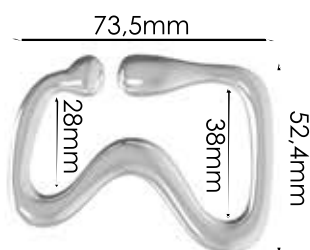

PALHETAS.....88

COLCHETES.....90

LANÇAMENTOS

METAIS

**AMA ORGÂNICA
60MM**

**AMA ORGÂNICA
30MM**

**AMP 155 ORGÂNICA
13MM**

**AMP 156 ORGÂNICA
45MM**