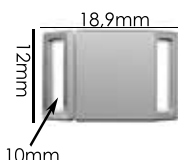

Ref.: AMFI 003 10mm

Material: zamac

Banho: Ouro 24K, Ouro Rosé, Níquel, Ouro Velho, Cobre, Latão, Onix, Silver, Prata Velho, Dourado e Light Gold Matte. Espessura: 4mm. | Embalagem: 50.