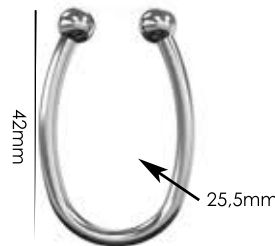

Ref.: AMP 044 42x25,5mm

Material: zamac

Banho: Ouro 24K, Ouro Rosé, Níquel
Ouro Velho, Cobre, Latão, Onix, Silver,
Prata Velho, Dourado e Light Gold Matte.
Espessura: 3mm. | Embalagem: 100