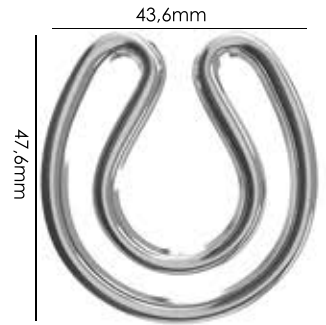

Ref.: AMP 096

Material: zamac

Banho: Ouro 24K, Ouro Rosé, Níquel, Ouro Velho, Cobre, Latão, Onix, Silver, Prata Velho, Dourado e Light Gold Matte. Espessura: 3,5mm. | Embalagem: 100