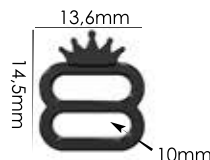

Ref.: APR 011 10mm
Espessura: 2mm
Materiais: POM, PC e HS
Embalagem: 1000 unidades