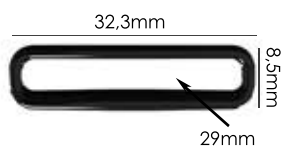

Ref.: APBP 003 FÊMEA
Espessura: 3mm
Materiais: POM
Embalagem: 1000 unidades

Ref.: APBP 003 MACHO
Espessura: 3mm
Materiais: POM
Embalagem: 1000 unidades

Passantes

Ref.: APP 002 29mm
Espessura: 2,4mm
Materiais: POM e PC
Embalagem: 500 unidades