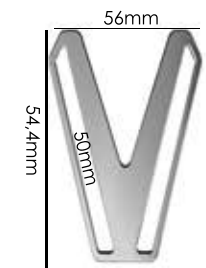

Ref.: AMP 088 50mm

Material: zamac

Banho: Ouro 24K, Ouro Rosé, Níquel
Ouro Velho, Cobre, Latão, Onix, Silver,
Prata Velho, Dourado e Light Gold Matte.
Espessura: 2,1mm. | Emb: 100