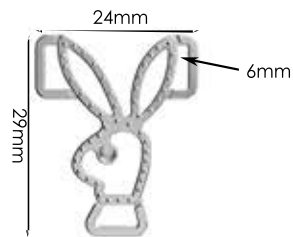

Ref.: AM Coelho 002 6mm

Material: zamac

Banho: Ouro 24K, Ouro Rosé, Níquel
Ouro Velho, Cobre, Latão, Onix, Silver,
Prata Velho, Dourado e Light Gold Matte.
Espessura: 1,8mm. | Embalagem:100