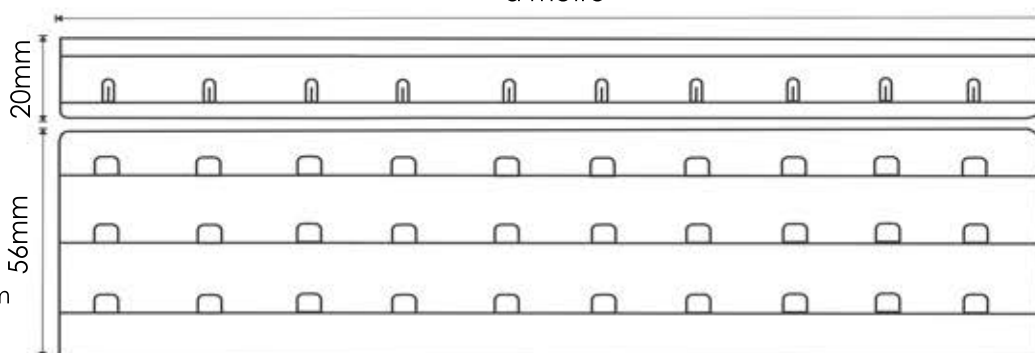

Descrição:

Distância entre Ganchos 24mm

a metro

Ref.: MVL PLUMA ILD TRIPLO

Materiais:

Tecido - 100% Poliamida
Linha - 100% Poliéster
Arame Ferro Galvanizado
Banhado a Níquel

Descrição.:

Distância entre Ganchos 24mm