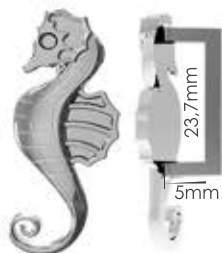

Material: zamac

Banho: Ouro 24K, Ouro Rosé, Níquel, Ouro Velho, Cobre, Latão, Onix, Silver, Prata Velho, Dourado e Light Gold Matte. Espessura: 11,4mm. Embalagem: 100

Ref.: AMP 105 39mm

Material: zamac

Banho: Ouro 24K, Ouro Rosé, Níquel, Ouro Velho, Cobre, Latão, Onix, Silver, Prata Velho, Dourado e Light Gold Matte. Espessura: 9,4mm. | Embalagem: 100