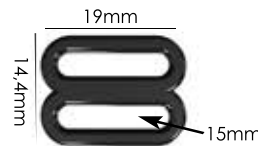

Ref.: APR 004 15mm
Espessura: 1,9mm
Materiais: POM, PP, PC e HS
Embalagem: 1000 unidades