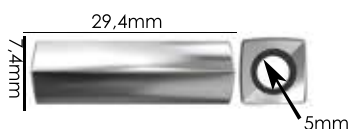

Ref.: AMPON 009 5mm

Material: zamac

Banho: Ouro 24K, Ouro Rosé, Níquel, Ouro Velho, Cobre, Latão, Onix, Silver, Prata Velho, Dourado e Light Gold Matte. Espessura: 1,3mm. | Embalagem: 100