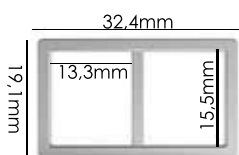

Ref.: AMP 058

13,3mmX15,5mm

(Sob Consulta)

Material: zamac

Banho: Ouro 24K, Ouro Rosé, Níquel
Ouro Velho, Cobre, Latão, Onix, Silver,
Prata Velho, Dourado e Light Gold Matte.
Espessura: 2mm. | Embalagem: 500