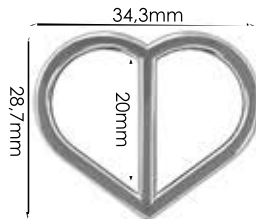

Ref.: AMC 001 20mm
C/ TRAV

Material: zamac

Banho: Ouro 24K, Ouro Rosé, Níquel
Ouro Velho, Cobre, Latão, Onix, Silver,
Prata Velho, Dourado e Light Gold Matte.
Espessura: 2mm. | Embalagem:200