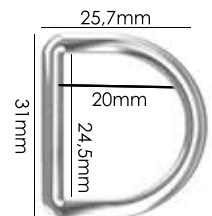

Ref.: AMP 128 24,5mm

Material: zamac

Banho: Ouro 24K, Ouro Rosé, Níquel
Ouro Velho, Cobre, Latão, Onix, Silver,
Prata Velho, Dourado e Light Gold Matte.
Espessura: 1,5mm. | Embalagem: 100