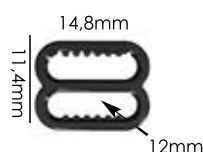

Ref.: APR 015 12mm
Espessura: 1,6mm
Materiais: POM e PC
Embalagem: 1000 unidades