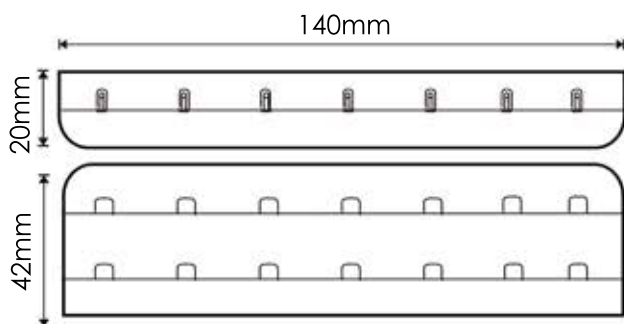

Ref.: IL 2x7

Materiais:

Tecido - 100% Poliamida
Linha - 100% Poliéster
Arame - Ferro Galvanizado