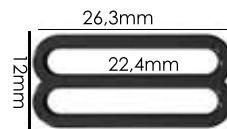

Ref.: APR 020 22,4mm
Espessura: 2mm
Materiais: POM e PC
Embalagem: 1000 unidades