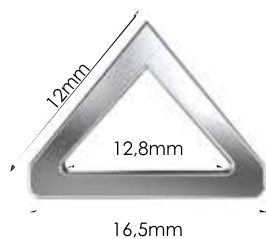

Ref.: AMP 140 10mm

(Sob Consulta)

Material: zamac

Banho: Ouro 24K, Ouro Rosé, Níquel
Ouro Velho, Cobre, Latão, Onix, Silver,
Prata Velho, Dourado e Light Gold Matte.
Espessura: 2,4mm. | Embalagem: 200

Ref.: AMP 141 12,8mm
(Sob Consulta)