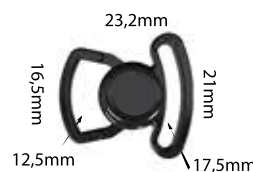

Ref.: APF 034 12,5X17,5mm
Espessura: 4,2mm
Materiais: POM
Embalagem: 1000 unidades