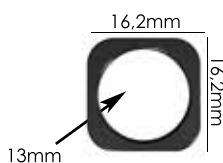

Ref.: APA 007 13mm
Espessura: 1,5mm
Materiais: POM, PC e HS
Embalagem: 1000 unidades