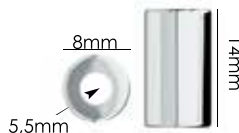

Ref.: AMPON 003 5,5mm

Material: zamac

Banho: Ouro 24K, Ouro Rosé, Níquel, Ouro Velho, Cobre, Latão, Onix, Silver, Prata Velho, Dourado e Light Gold Matte. Espessura: 1,8mm. | Embalagem:100