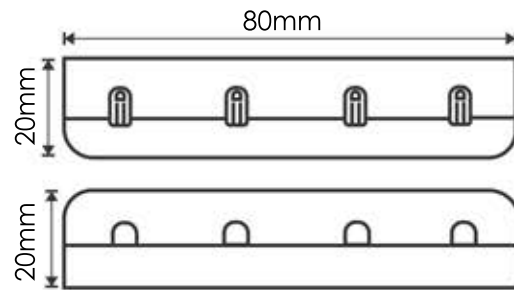

Ref.: VL 1x4

Materiais:

Tecido - 100% Poliamida
Linha - 100% Poliéster
Arame - Ferro Galvanizado