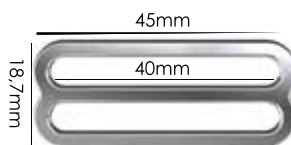

Ref.: AMR 015 40mm

Material: zamac

Banho: Ouro 24K, Ouro Rosé, Níquel, Ouro Velho, Cobre, Latão, Onix, Silver, Prata Velho, Dourado e Light Gold Matte. Espessura: 2mm. I Embalagem: 200.

Ref.: AMR 016 7mm

Material: zamac

Banho: Ouro 24K, Ouro Rosé, Níquel, Ouro Velho, Cobre, Latão, Onix, Silver, Prata Velho, Dourado e Light Gold Matte. Espessura: 1,2mm. I Embalagem: 1000