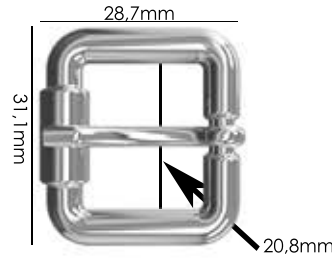

Ref.: AMFV 003 20,8mm

Material: zamac

Banho: Ouro 24K, Ouro Rosé, Níquel
Ouro Velho, Cobre, Latão, Onix, Silver,
Prata Velho, Dourado e Light Gold Matte.
Espessura: 4,9mm. | Embalagem: 100