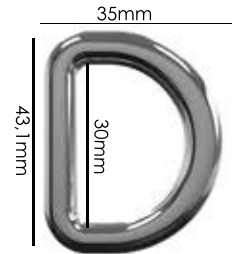

Material: zamac

Banho: Ouro 24K, Ouro Rosé, Níquel
Ouro Velho, Cobre, Latão, Onix, Silver,
Prata Velho, Dourado e Light Gold Matte.
Espessura: 4,5mm. | Embalagem: 100

Ref.: AMP 079 25mm

Material: zamac

Banho: Ouro 24K, Ouro Rosé, Níquel
Ouro Velho, Cobre, Latão, Onix, Silver,
Prata Velho, Dourado e Light Gold Matte.
Espessura: 4,2mm. | Emb: 100