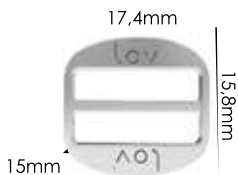

Ref.: AMR LOV 15mm

Material: zamac

Banho: Ouro 24K, Ouro Rosé, Níquel
Ouro Velho, Cobre, Latão, Onix, Silver,
Prata Velho, Dourado e Light Gold Matte.
Espessura: 1,3mm. | Embalagem: 1000