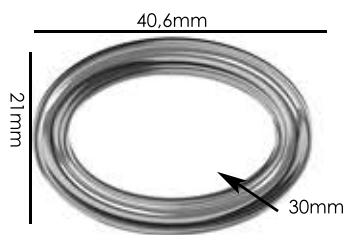

Ref.: AMP 016 30mm
(Sob Consulta)

Material: zamac

Banho: Ouro 24K, Ouro Rosé, Níquel
Ouro Velho, Cobre, Latão, Onix, Silver,
Prata Velho, Dourado e Light Gold Matte.
Espessura: 1,7mm. | Embalagem: 100