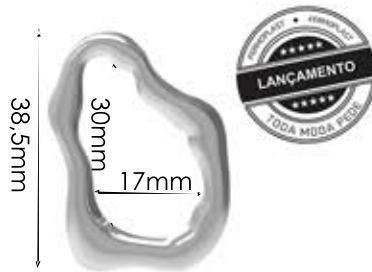

Ref.: AMA ORGÂNICA 30mm

Material: zamac

Banho: Ouro 24K, Ouro Rosé, Níquel
Ouro Velho, Cobre, Latão, Onix, Silver,
Prata Velho, Dourado e Light Gold Matte.
Embalagem: 50