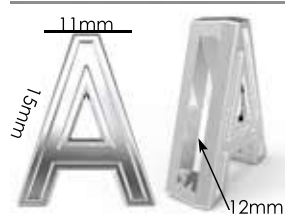

LETRAS

INDICAÇÃO:

LINGERIE

MODA PRAIA

ACESSÓRIOS

CALÇADOS

BANHOS DISPONÍVEIS:

NÍQUEL, COBRE, OURO VELHO, DOURADO, LATÃO, ONIX, SILVER, DARK SILVER, LIGHT GOLD MATTE// LINHA PREMIUM: OURO ROSÉ E OURO 24K (acompanha tag de autenticidade mediante solicitação)
OBS.: TEM A OPÇÃO EM CRISTAL

Ref.: AML A
Passante interno: 12mm
Material: zamac
Espessura: 4,5mm