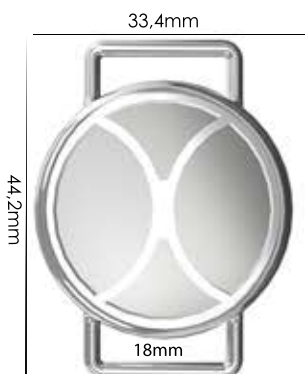

Ref.: AMP 133 18mm

(Sob Consulta)

Material: zamac

Banho: Ouro 24K, Ouro Rosé, Níquel
Ouro Velho, Cobre, Latão, Onix, Silver,
Prata Velho, Dourado e Light Gold Matte.
Espessura: 2,3mm. | Embalagem: 200