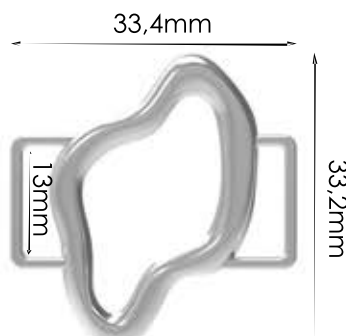

PALHETAS.....88

COLCHETES.....90

LANÇAMENTOS

METAIS

**AMA ORGÂNICA
60MM**

**AMA ORGÂNICA
30MM**

**AMP 155 ORGÂNICA
13MM**

**AMP 156 ORGÂNICA
45MM**