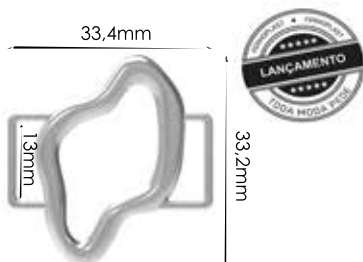

Material: zamac

Banho: Ouro 24K, Ouro Rosé, Níquel
Ouro Velho, Cobre, Latão, Onix, Silver,
Prata Velho, Dourado e Light Gold Matte.
Espessura: 2,8mm. | Embalagem: 100

Ref.: AMP 154 40mm

Material: zamac

Banho: Ouro 24K, Ouro Rosé, Níquel
Ouro Velho, Cobre, Latão, Onix, Silver,
Prata Velho, Dourado e Light Gold Matte.
Espessura: 1,5mm. | Embalagem: 100