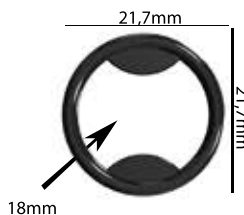

Ref.: APA 004 15mm
Espessura: 1,8mm
Materiais: POM, PP e PC
Embalagem: 1000 unidades

Ref.: APA 005 18mm
Espessura: 1,9mm
Materiais: POM e PC
Embalagem: 1000 unidades