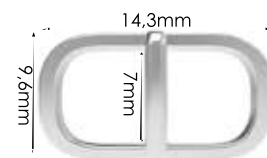

Ref.: AMP 148 43,4mm

Material: zamac

Banho: Ouro 24K, Ouro Rosé, Níquel
Ouro Velho, Cobre, Latão, Onix, Silver,
Prata Velho, Dourado e Light Gold Matte.
Espessura: 3,8mm | Embalagem: 10

Ref.: AMP 149 7mm