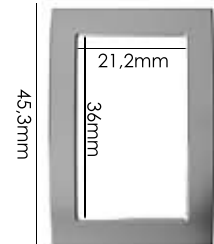

Ref.: AMP 075
(Sob Consulta)

Material: zamac

Banho: Ouro 24K, Ouro Rosé, Níquel
Ouro Velho, Cobre, Latão, Onix, Silver,
Prata Velho, Dourado e Light Gold Matte.
Espessura: 2mm. | Embalagem: 100

31,3mm