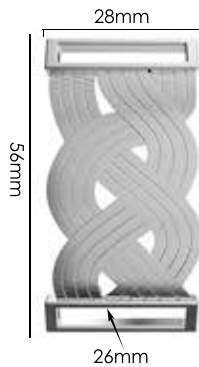

Ref.: AMP 102 26mm
(Sob Consulta)

Material: zamac

Banho: Ouro 24K, Ouro Rosé, Níquel, Ouro Velho, Cobre, Latão, Onix, Silver, Prata Velho, Dourado e Light Gold Matte. Espessura: 3,2mm. | Embalagem: 100