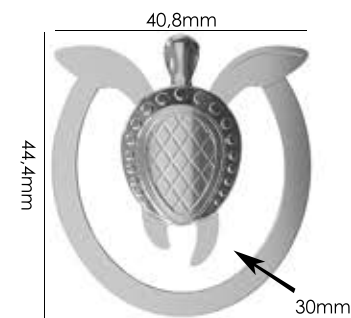

Ref.: AMP 112 30mm

Material: zamac

Banho: Ouro 24K, Ouro Rosé, Níquel, Ouro Velho, Cobre, Latão, Onix, Silver, Prata Velho, Dourado e Light Gold Matte. Espessura: (Consultar). | Embalagem: 100