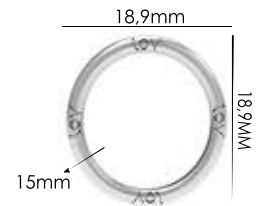

Material: zamac

Banho: Ouro 24K, Ouro Rosé, Níquel
Ouro Velho, Cobre, Latão, Onix, Silver,
Prata Velho, Dourado e Light Gold Matte.
Espessura: 1,4mm. | Embalagem: 1000

Ref.: AMA LOV 13mm

Material: zamac

Banho: Ouro 24K, Ouro Rosé, Níquel
Ouro Velho, Cobre, Latão, Onix, Silver,
Prata Velho, Dourado e Light Gold Matte.
Espessura: 1,5mm. | Embalagem: 1000