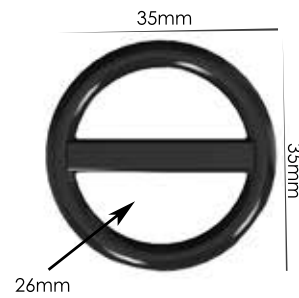

Ref.: APA 26mm C/ TRAV
Espessura: 2,5mm
Materiais: POM e PC
Embalagem: 200 unidades