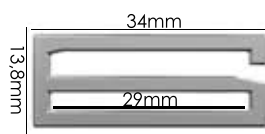

Ref.: AMG 008 29mm

Material: zamac

Banho: Ouro 24K, Ouro Rosé, Níquel
Ouro Velho, Cobre, Latão, Onix, Silver,
Prata Velho, Dourado e Light Gold Matte.
Espessura: 1mm. | Embalagem: 200.