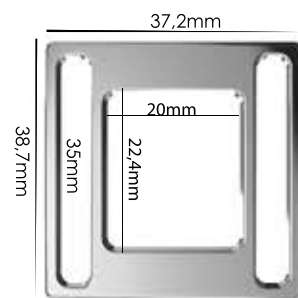

Ref.: AMP 011 35mm

Material: zamac

Banho: Ouro 24K, Ouro Rosé, Níquel
Ouro Velho, Cobre, Latão, Onix, Silver,
Prata Velho, Dourado e Light Gold Matte.
Espessura: 2,9mm. | Embalagem: 100

Ref.: AMP 012 18mm
(Sob Consulta)

Material: zamac

Banho: Ouro 24K, Ouro Rosé, Níquel
Ouro Velho, Cobre, Latão, Onix, Silver,
Prata Velho, Dourado e Light Gold Matte.
Espessura: 2,3mm. | Embalagem: 100

Ref.: AMP 013 8mm
(Sob Consulta)

Material: zamac

Banho: Ouro 24K, Ouro Rosé, Níquel
Ouro Velho, Cobre, Latão, Onix, Silver,
Prata Velho, Dourado e Light Gold Matte.
Espessura: 1,7mm. | Embalagem: 500