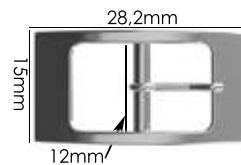

Ref.: AMFV 011 12mm

Material: zamac

Banho: Ouro 24K, Ouro Rosé, Níquel
Ouro Velho, Cobre, Latão, Onix, Silver,
Prata Velho, Dourado e Light Gold Matte.
Espessura: 2,6mm. | Embalagem: 100