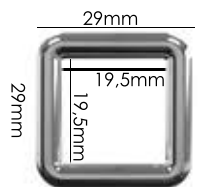

Ref.: AMP 085 19,5mm

Material: zamac

Banho: Ouro 24K, Ouro Rosé, Níquel
Ouro Velho, Cobre, Latão, Onix, Silver,
Prata Velho, Dourado e Light Gold Matte.
Espessura: 5mm. | Emb: 100