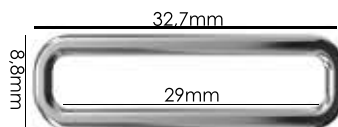

Ref.: AMP 014 29mm

Material: zamac

Banho: Ouro 24K, Ouro Rosé, Níquel
Ouro Velho, Cobre, Latão, Onix, Silver,
Prata Velho, Dourado e Light Gold Matte.
Espessura: 1,8mm. | Embalagem: 500