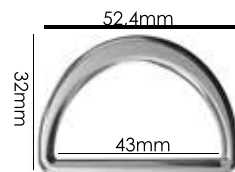

Material: zamac

Banho: Ouro 24K, Ouro Rosé, Níquel
Ouro Velho, Cobre, Latão, Onix, Silver,
Prata Velho, Dourado e Light Gold Matte.
Espessura: 1,8mm. | Embalagem: 500

Ref.: AMP 002 20mm

Material: zamac

Banho: Ouro 24K, Ouro Rosé, Níquel
Ouro Velho, Cobre, Latão, Onix, Silver,
Prata Velho, Dourado e Light Gold Matte.
Espessura: 1,9mm. | Embalagem: 500