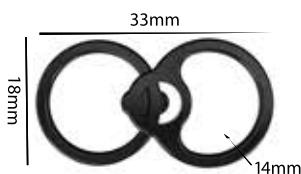

Ref.: APF 024 14mm
Espessura: 4mm
Materiais: POM, PC e HS
Embalagem: 1000 unidades