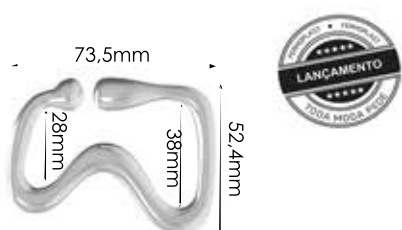

Ref.: AMP 158 ORGANICA 28/38mm

Material: zamac

Banho: Ouro 24K, Ouro Rosé, Níquel
Ouro Velho, Cobre, Latão, Onix, Silver,
Prata Velho, Dourado e Light Gold Matte.
Espessura: 5,3/11mm. | Embalagem: 100

Ref.: AEP 001 10mm

Material: aço estampado

Banho: Ouro 24K, Ouro Rosé, Níquel
Ouro Velho, Cobre, Latão, Onix, Silver,
Prata Velho, Dourado e Light Gold Matte.
Espessura: 0,8mm. | Embalagem: 1000

Ref.: AEP 002 13mm

Material: aço estampado

Banho: Ouro 24K, Ouro Rosé, Níquel
Ouro Velho, Cobre, Latão, Onix, Silver,
Prata Velho, Dourado e Light Gold Matte.
Espessura: 0,8mm. | Embalagem: 1000

Ref.: AEP 003 18mm

Material: aço estampado

Banho: Ouro 24K, Ouro Rosé, Níquel
Ouro Velho, Cobre, Latão, Onix, Silver,
Prata Velho, Dourado e Light Gold Matte.
Espessura: 0,8mm. | Embalagem: 1000