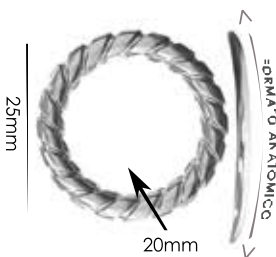

Ref.: AMA 20mm trabalhada
Material: zamac

Banho: Ouro 24K, Ouro Rosé, Níquel, Ouro Velho, Cobre, Latão, Onix, Silver, Prata Velho, Dourado e Light Gold Matte. Espessura: 2,4mm. | Embalagem: 100