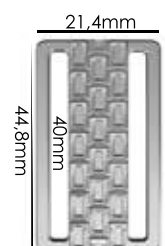

Ref.: AMP 092 40mm

Material: zamac

Banho: Ouro 24K, Ouro Rosé, Níquel
Ouro Velho, Cobre, Latão, Onix, Silver,
Prata Velho, Dourado e Light Gold Matte.
Espessura: 2,5mm. | Emb: 100