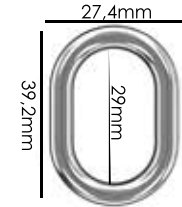

Ref.: AMP 083 29mm

Material: zamac

Banho: Ouro 24K, Ouro Rosé, Níquel
Ouro Velho, Cobre, Latão, Onix, Silver,
Prata Velho, Dourado e Light Gold Matte.
Espessura: 4,8mm. | Emb: 100