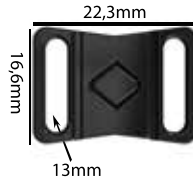

Ref.: APF 001/B 13mm
Espessura: 2,5mm
Materiais: POM, PC e HS
Embalagem: 1000 unidades