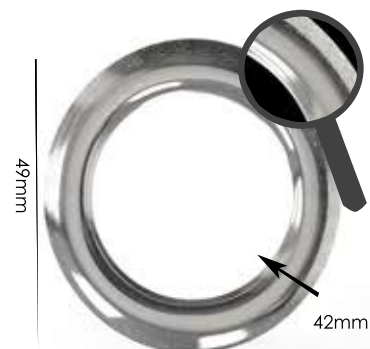

Ref.: AMA 020 42mm

Texturizada

Material: zamac

Banho: Ouro 24K, Ouro Rosé, Níquel, Ouro Velho, Cobre, Latão, Onix, Silver, Prata Velho, Dourado e Light Gold Matte. Espessura: 2,1mm | Embalagem: 200