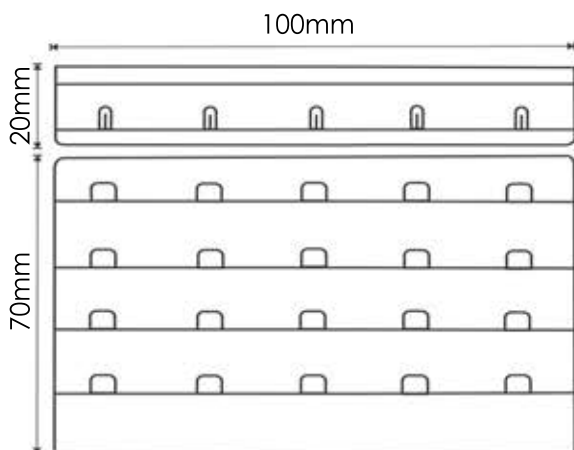

Ref.: IL 4x5

Materiais:

Tecido - 100% Poliamida
Linha - 100% Poliéster
Arame - Ferro Galvanizado