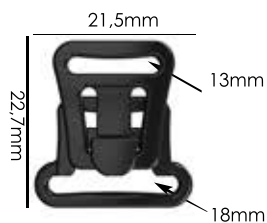

Ref.: APS 001 13 e 18mm
espessura: 5mm
Materiais: POM e PC
Embalagem: 500 unidades