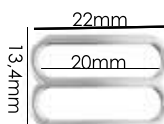

Ref.: AMR 021 20mm

Material: zamac

Banho: Ouro 24K, Ouro Rosé, Níquel
Ouro Velho, Cobre, Latão, Onix, Silver,
Prata Velho, Dourado e Light Gold Matte.
Espessura: 1,2mm. | Embalagem: 500