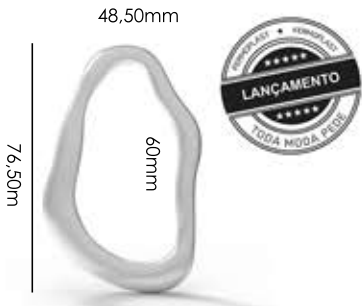

Banho: Ouro 24K, Ouro Rosé, Níquel
Ouro Velho, Cobre, Latão, Onix, Silver,
Prata Velho, Dourado e Light Gold Matte.
Espessura: 1mm | Embalagem: 1000

Ref.: AMA 50mm

Material: zamac

Banho: Ouro 24K, Ouro Rosé, Níquel
Ouro Velho, Cobre, Latão, Onix, Silver,
Prata Velho, Dourado e Light Gold Matte.
Espessura: 1,65mm | Embalagem: 100

Ref.: AMA 60mm

Material: zamac

Banho: Ouro 24K, Ouro Rosé, Níquel
Ouro Velho, Cobre, Latão, Onix, Silver,
Prata Velho, Dourado e Light Gold Matte.
Espessura: 1,7mm | Embalagem: 100

Ref.: AMA ORGÂNICA 60mm