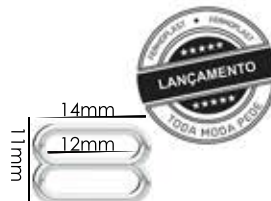

Ref.: AMR 011 15mm

Material: zamac

Banho: Ouro 24K, Ouro Rosé, Níquel, Ouro Velho, Cobre, Latão, Onix, Silver, Prata Velho, Dourado e Light Gold Matte. Espessura: 1,3mm. I Embalagem: 1.000.

Ref.: AMR 012

10mm Kronos

Material: zamac

Banho: Ouro 24K, Ouro Rosé, Níquel, Ouro Velho, Cobre, Latão, Onix, Silver, Prata Velho, Dourado e Light Gold Matte. Medida 10mm. I Embalagem: 500.

Ref.: AMR 12mm

Material: zamac