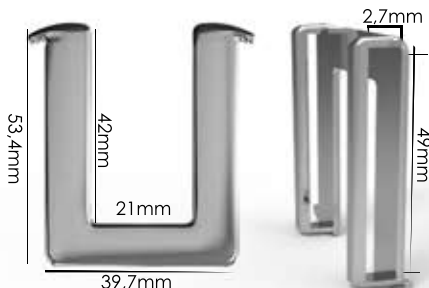

Material: zamac

Banho: Ouro 24K, Ouro Rosé, Níquel
Ouro Velho, Cobre, Latão, Onix, Silver,
Prata Velho, Dourado e Light Gold Matte.
Espessura: 2mm. | Embalagem: 500

Ref.: AMP 050 34mm

Material: zamac

Banho: Ouro 24K, Ouro Rosé, Níquel
Ouro Velho, Cobre, Latão, Onix, Silver,
Prata Velho, Dourado e Light Gold Matte.
Espessura: 13,4mm. | Embalagem: 100