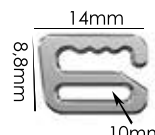

Ref.: AMG 012 10mm

Material: zamac

Banho: Ouro 24K, Ouro Rosé, Níquel
Ouro Velho, Cobre, Latão, Onix, Silver,
Prata Velho, Dourado e Light Gold Matte.
Espessura: 1,3mm. | Embalagem: 1000