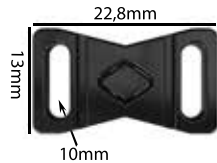

Ref.: APF 001 10mm
Espessura: 2,1mm
Materiais: POM, PC e HS
Embalagem: 1000 unidades