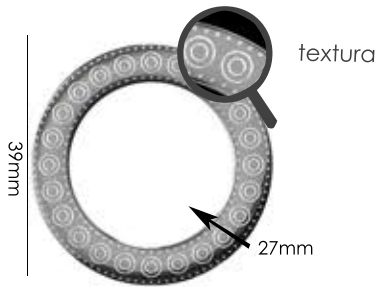

Ref.: AMA 27mm trab (Sob Consulta)

Material: zamac

Banho: Ouro 24K, Ouro Rosé, Níquel, Ouro Velho, Cobre, Latão, Onix, Silver, Prata Velho, Dourado e Light Gold Matte. Espessura: 1,9mm | Embalagem: 100