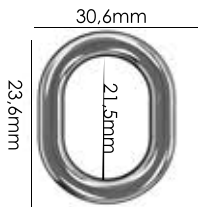

Ref.: AMP 081 21,5mm

Material: zamac

Banho: Ouro 24K, Ouro Rosé, Níquel
Ouro Velho, Cobre, Latão, Onix, Silver,
Prata Velho, Dourado e Light Gold Matte.
Espessura: 4mm. | Emb: 100