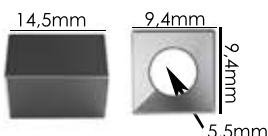

Material: zamac

Banho: Ouro 24K, Ouro Rosé, Níquel, Ouro Velho, Cobre, Latão, Onix, Silver, Prata Velho, Dourado e Light Gold Matte. Espessura: 2,2mm. | Embalagem:100

Ref.: AMPON 009 5mm

Material: zamac

Banho: Ouro 24K, Ouro Rosé, Níquel, Ouro Velho, Cobre, Latão, Onix, Silver, Prata Velho, Dourado e Light Gold Matte. Espessura: 1,3mm. | Embalagem: 100