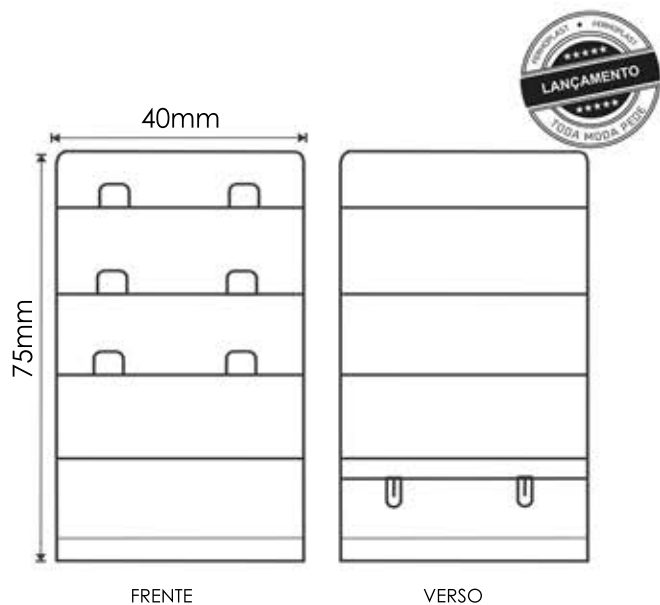

Ref.: EXTENSOR DE COLCHETE IL 3X2

Materiais:

Tecido - 100% Poliamida
Linha - 100% Poliéster
Arame - Ferro Galvanizado