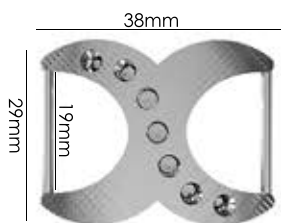

Ref.: AMP 113 19mm

Material: zamac

Banho: Ouro 24K, Ouro Rosé, Níquel, Ouro Velho, Cobre, Latão, Onix, Silver, Prata Velho, Dourado e Light Gold Matte. Espessura: 2mm. | Embalagem: 100