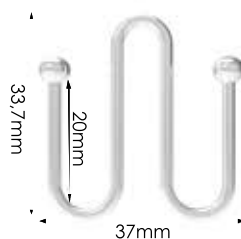

Ref.: AMP 152 20mm

Material: zamac

Banho: Ouro 24K, Ouro Rosé, Níquel
Ouro Velho, Cobre, Latão, Onix, Silver,
Prata Velho, Dourado e Light Gold Matte.
Espessura: 2,8mm. | Embalagem: 100