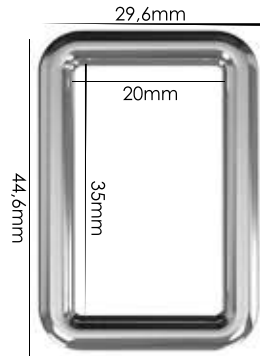

Ref.: AMP 094 35mm

Material: zamac

Banho: Ouro 24K, Ouro Rosé, Níquel, Ouro Velho, Cobre, Latão, Onix, Silver, Prata Velho, Dourado e Light Gold Matte. Espessura: 5mm. | Embalagem: 100