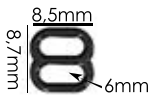

Ref.: APR 000 6mm
Espessura: 1mm
Materiais: POM, PP e PC
Embalagem: 1000 unidades