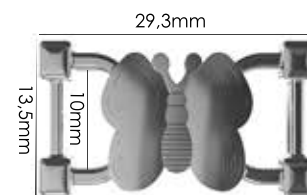

Ref.: AMP 140 10mm

(Sob Consulta)

Material: zamac

Banho: Ouro 24K, Ouro Rosé, Níquel
Ouro Velho, Cobre, Latão, Onix, Silver,
Prata Velho, Dourado e Light Gold Matte.
Espessura: 2,4mm. | Embalagem: 200

Ref.: AMP 141 12,8mm
(Sob Consulta)