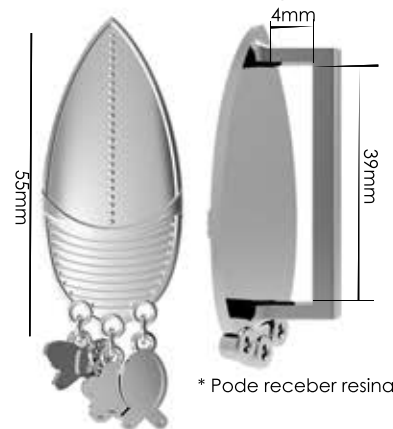

Ref.: AMP 104 39mm
com pingentes 039, 040 e 041

Material: zamac

Banho: Ouro 24K, Ouro Rosé, Níquel, Ouro Velho, Cobre, Latão, Onix, Silver, Prata Velho, Dourado e Light Gold Matte. Espessura: 11,4mm. Embalagem: 100