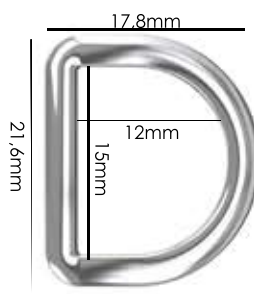

Ref.: AMP 131 15mm

Material: zamac

Banho: Ouro 24K, Ouro Rosé, Níquel
Ouro Velho, Cobre, Latão, Onix, Silver,
Prata Velho, Dourado e Light Gold Matte.
Espessura: 1,5mm. | Embalagem: 100