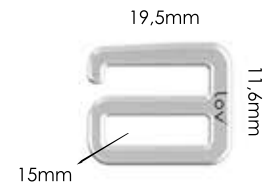

Ref.: AMG LOV 15mm

Material: zamac

Banho: Ouro 24K, Ouro Rosé, Níquel
Ouro Velho, Cobre, Latão, Onix, Silver,
Prata Velho, Dourado e Light Gold Matte.
Espessura: 1,7mm. | Embalagem: 1000