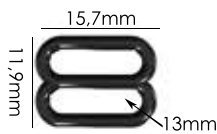

Ref.: APR 003/B 13mm
Espessura: 1,4mm
Materiais: POM, PP, PC e HS
Embalagem: 1000 unidades