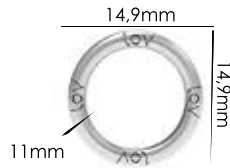

Ref.: AMA LOV 11mm

Material: zamac

Banho: Ouro 24K, Ouro Rosé, Níquel
Ouro Velho, Cobre, Latão, Onix, Silver,
Prata Velho, Dourado e Light Gold Matte.
Espessura: 1,4mm. | Embalagem: 1000