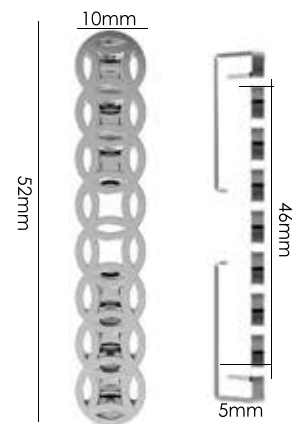

Ref.: AMP 116 46mm

Material: zamac

Banho: Ouro 24K, Ouro Rosé, Níquel, Ouro Velho, Cobre, Latão, Onix, Silver, Prata Velho, Dourado e Light Gold Matte. Espessura: 7,8mm. | Embalagem: 100