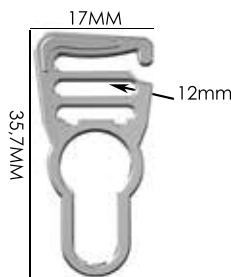

Ref.: AMESP 003
10/13mm
Material: zamac
Banho: Ouro 24K, Ouro Rosé, Níquel
Ouro Velho, Cobre, Latão, Onix, Silver,
Prata Velho, Dourado e Light Gold Matte.
Espessura: 2,3mm. I Embalagem: 200