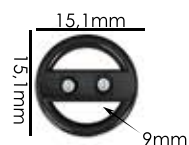

Ref.: APA 003 9mm
Espessura: 2mm
Materiais: POM e PC
Acabamentos: Cristal ou Oktant Swarovski
Embalagem: 100 unidades