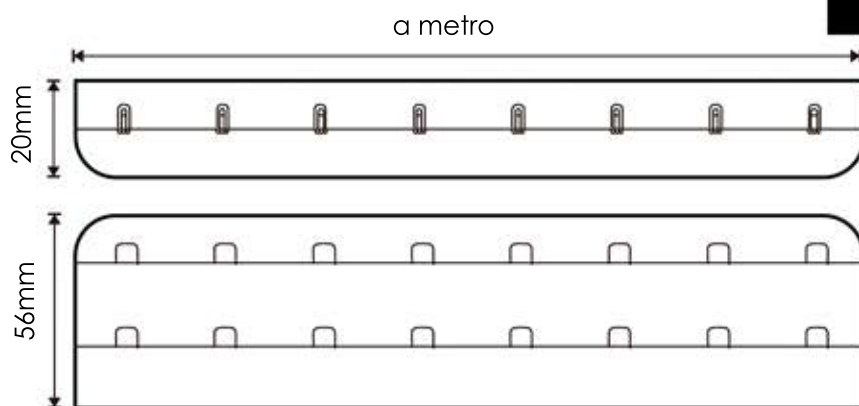

Tecido - 100% Poliamida
Linha - 100% Poliéster
Arame Ferro Galvanizado
Banhado a Níquel

Descrição.:

Distância entre Ganchos 12,6mm

a metro

*Ambas referências embalagem de 10 metros

Ref.: MVL IL DUPLO

Materiais: