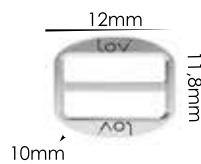

Material: zamac

Banho: Ouro 24K, Ouro Rosé, Níquel
Ouro Velho, Cobre, Latão, Onix, Silver,
Prata Velho, Dourado e Light Gold Matte.
Espessura: 1,5mm. | Embalagem: 1000

Ref.: AMR LOV 7mm

Material: zamac

Banho: Ouro 24K, Ouro Rosé, Níquel
Ouro Velho, Cobre, Latão, Onix, Silver,
Prata Velho, Dourado e Light Gold Matte.
Espessura: 1,3mm. | Embalagem: 1000