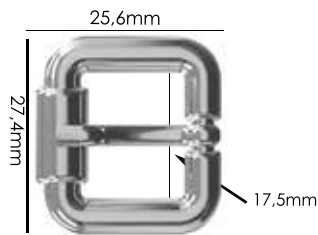

Banho: Ouro 24K, Ouro Rosé, Níquel
Ouro Velho, Cobre, Latão, Onix, Silver,
Prata Velho, Dourado e Light Gold Matte.
Espessura:4,4mm. | Embalagem: 100

AMFV 001

Ref.: AMFV 001 12mm

Material: zamac

Banho: Ouro 24K, Ouro Rosé, Níquel
Ouro Velho, Cobre, Latão, Onix, Silver,
Prata Velho, Dourado e Light Gold Matte.
Espessura: 2mm. | Embalagem: 100