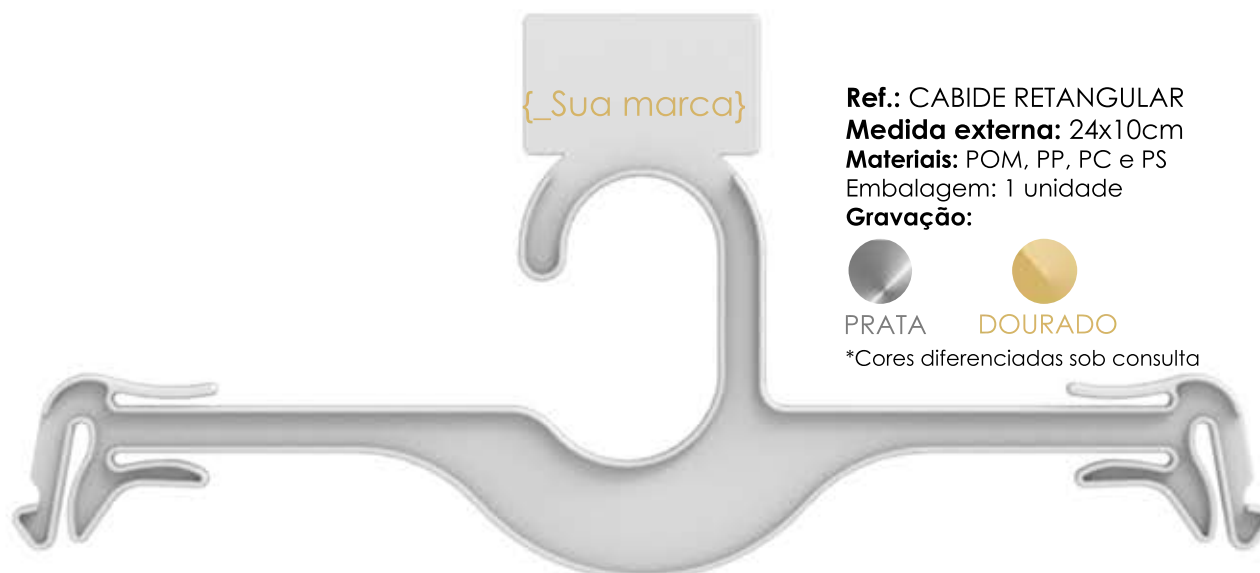

Ref.: CABIDE RETANGULAR
Medida externa: 24x10cm
Materiais: POM, PP, PC e PS
Embalagem: 1 unidade
Gravação:

PRATA

DOURADO

*Cores diferenciadas sob consulta