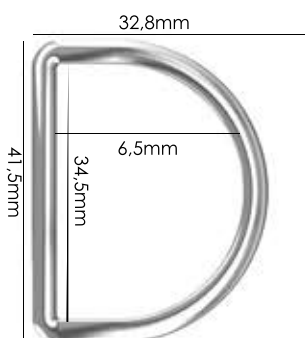

Ref.: AMP 130 34,5mm

Material: zamac

Banho: Ouro 24K, Ouro Rosé, Níquel
Ouro Velho, Cobre, Latão, Onix, Silver,
Prata Velho, Dourado e Light Gold Matte.
Espessura: 1,5mm. | Embalagem: 100