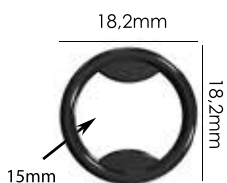

Ref.: APA 004 15mm
Espessura: 1,8mm
Materiais: POM, PP e PC
Embalagem: 1000 unidades