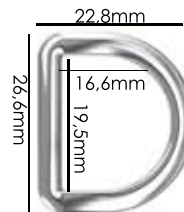

Material: zamac

Banho: Ouro 24K, Ouro Rosé, Níquel
Ouro Velho, Cobre, Latão, Onix, Silver,
Prata Velho, Dourado e Light Gold Matte.
Espessura: 10,9mm. | Embalagem: 100

Ref.: AMP 126 13mm

Material: zamac

Banho: Ouro 24K, Ouro Rosé, Níquel
Ouro Velho, Cobre, Latão, Onix, Silver,
Prata Velho, Dourado e Light Gold Matte.
Espessura: 1,4mm. | Embalagem: 100