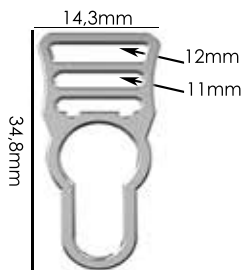

Ref.: AMESP 002
10/13mm
Material: zamac
Banho: Ouro 24K, Ouro Rosé, Níquel
Ouro Velho, Cobre, Latão, Onix, Silver,
Prata Velho, Dourado e Light Gold Matte.
Espessura: 2,4mm. I Embalagem: 200