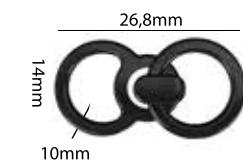

Ref.: APF 013 10mm
Espessura: 1,3mm
Materiais: POM, PC e HS
Embalagem: 1000 unidades