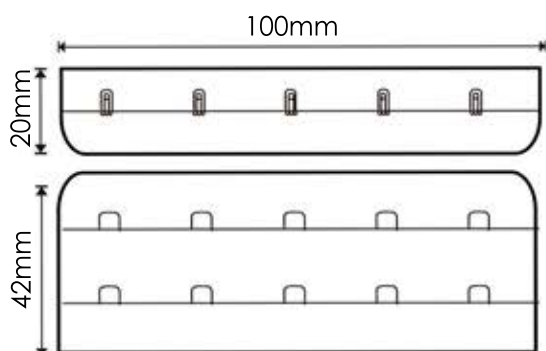

Ref.: IL 2x5

Materiais:

Tecido - 100% Poliamida
Linha - 100% Poliéster
Arame - Ferro Galvanizado