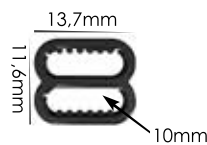

Ref.: APR 007 10mm
Espessura: 1,7mm
Materiais: POM, PP e PC
Embalagem: 1000 unidades