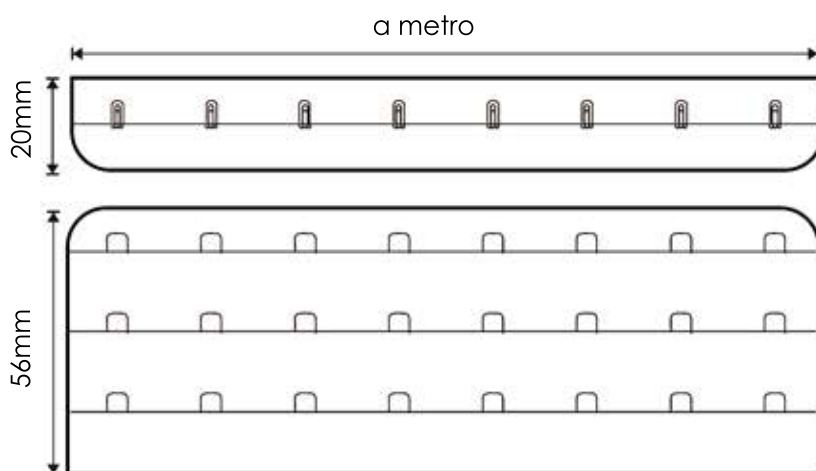

Ref.: MVL IL TRIPLO

Materiais:

Tecido - 100% Poliamida

Linha - 100% Poliéster

Arame - Ferro Galvanizado