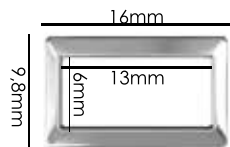

Ref.: AMP 126 13mm

Material: zamac

Banho: Ouro 24K, Ouro Rosé, Níquel
Ouro Velho, Cobre, Latão, Onix, Silver,
Prata Velho, Dourado e Light Gold Matte.
Espessura: 1,4mm. | Embalagem: 100