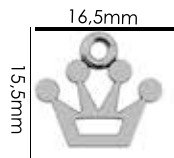

Ref.: AMPI 015 15,5x16,5mm
(Sob Consulta)

Material: zamac

Banho: Ouro 24K, Ouro Rosé, Níquel
Ouro Velho, Cobre, Latão, Onix, Silver,
Prata Velho, Dourado e Light Gold Matte.
Espessura: 1,6mm. | Embalagem: 100