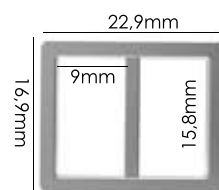

Ref.: AMP 057 9X15,8mm

Material: zamac

Banho: Ouro 24K, Ouro Rosé, Níquel
Ouro Velho, Cobre, Latão, Onix, Silver,
Prata Velho, Dourado e Light Gold Matte.
Espessura: 1,6mm. | Embalagem: 500