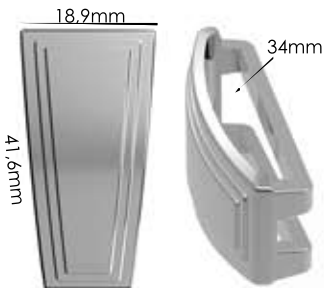

Ref.: AMP 050 34mm

Material: zamac

Banho: Ouro 24K, Ouro Rosé, Níquel
Ouro Velho, Cobre, Latão, Onix, Silver,
Prata Velho, Dourado e Light Gold Matte.
Espessura: 13,4mm. | Embalagem: 100