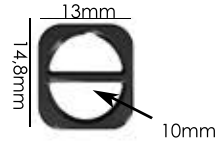

Ref.: APR 001/B 10mm
Espessura: 1,7mm
Materiais: POM, PC e HS
Embalagem: 1000 unidades