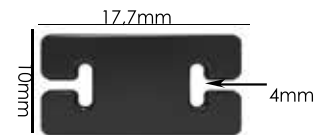

Ref.: APR 021 4mm
Espessura: 1,4mm
Materiais: POM e PC
Embalagem: 1000 unidades