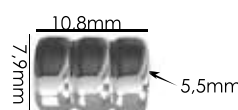

Ref.: AMPON 015 5,5mm

Material: zamac

Banho: Ouro 24K, Ouro Rosé, Níquel, Ouro Velho, Cobre, Latão, Onix, Silver, Prata Velho, Dourado e Light Gold Matte. Espessura: 1,7mm | Embalagem: 100