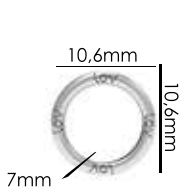

Ref.: AMA LOV 7mm

Material: zamac

Banho: Ouro 24K, Ouro Rosé, Níquel
Ouro Velho, Cobre, Latão, Onix, Silver,
Prata Velho, Dourado e Light Gold Matte.
Espessura: 1,5mm. | Embalagem: 1000