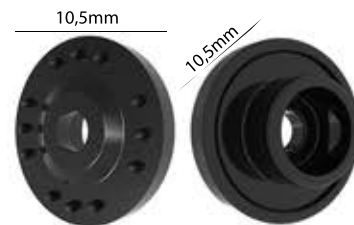

Ref.: APBP 003 MACHO
Espessura: 3mm
Materiais: POM
Embalagem: 1000 unidades