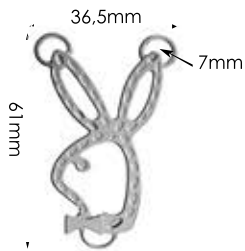

Ref.: AM Coelho 001 7mm

Material: zamac

Banho: Ouro 24K, Ouro Rosé, Níquel
Ouro Velho, Cobre, Latão, Onix, Silver,
Prata Velho, Dourado e Light Gold Matte.
Espessura: 1,8mm. | Embalagem:100