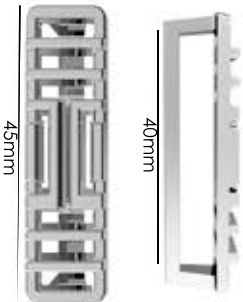

Ref.: AMP 125 40mm

Material: zamac

Banho: Ouro 24K, Ouro Rosé, Níquel
Ouro Velho, Cobre, Latão, Onix, Silver,
Prata Velho, Dourado e Light Gold Matte.
Espessura: 10,9mm. | Embalagem: 100