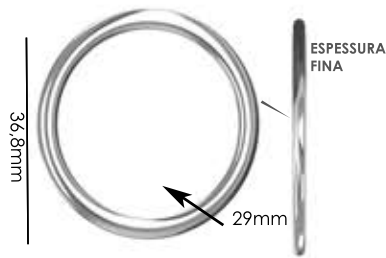

Material: zamac

Banho: Ouro 24K, Ouro Rosé, Níquel, Ouro Velho, Cobre, Latão, Onix, Silver, Prata Velho, Dourado e Light Gold Matte. Espessura: 1,5mm. | Embalagem: 100