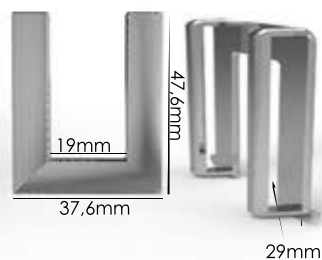

Ref.: AMP 052 29mm

Material: zamac

Banho: Ouro 24K, Ouro Rosé, Níquel
Ouro Velho, Cobre, Latão, Onix, Silver,
Prata Velho, Dourado e Light Gold Matte.
Espessura: 8,2mm. | Embalagem: 100

Ref.: AMP 053

13mmX13mm

Material: zamac

Banho: Ouro 24K, Ouro Rosé, Níquel
Ouro Velho, Cobre, Latão, Onix, Silver,
Prata Velho, Dourado e Light Gold Matte.
Espessura: 2,1mm. | Embalagem: 500