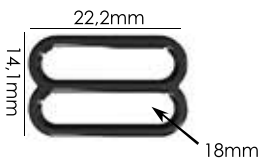

Ref.: APR 006 18mm
Espessura: 1,9mm
Materiais: POM, PP e PC
Embalagem: 1000 unidades