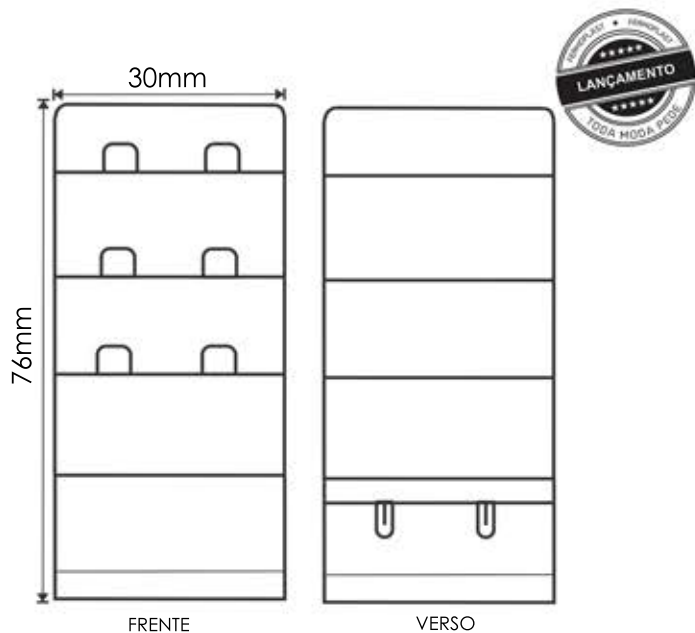

Ref.: EXTENSOR DE COLCHETE IN 3X2

Materiais:

Tecido - 100% Poliamida
Linha - 100% Poliéster
Arame - Ferro Galvanizado