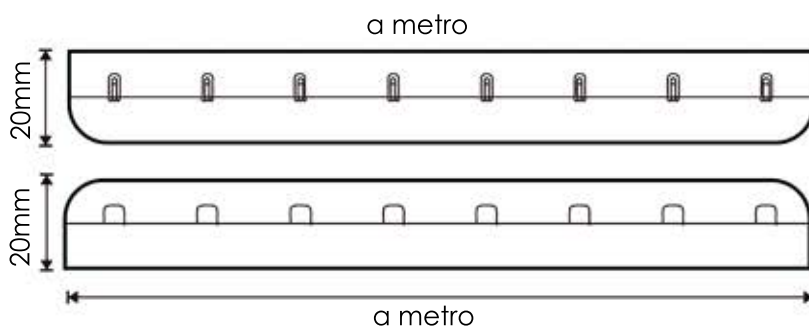

Ref.: MVL NYLON

Materiais:

Tecido - 100% Poliamida

Linha - 100% Poliéster

Arame - Ferro Galvanizado