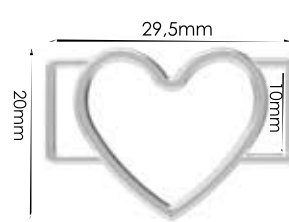

Ref.: AMC 010 10MM

Material: zamac

Banho: Ouro 24K, Ouro Rosé, Níquel
Ouro Velho, Cobre, Latão, Onix, Silver,
Prata Velho, Dourado e Light Gold Matte.
Espessura: 1,5mm. | Embalagem:1000