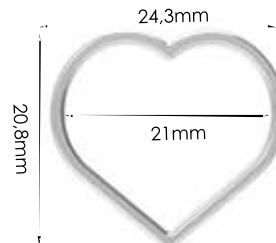

Ref.: AMC 009 21mm

Material: zamac

Banho: Ouro 24K, Ouro Rosé, Níquel
Ouro Velho, Cobre, Latão, Onix, Silver,
Prata Velho, Dourado e Light Gold Matte.
Espessura:1,8mm. | Embalagem:1000