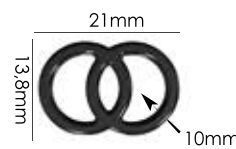

Ref.: APR 012 10mm
Espessura: 2mm
Materiais: POM, PC e HS
Embalagem: 1000 unidades