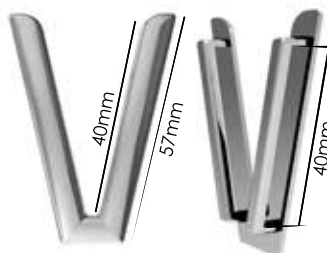

Ref.: AMP 091 40mm

Material: zamac

Banho: Ouro 24K, Ouro Rosé, Níquel
Ouro Velho, Cobre, Latão, Onix, Silver,
Prata Velho, Dourado e Light Gold Matte.
Espessura: 7,6mm. | Emb: 100