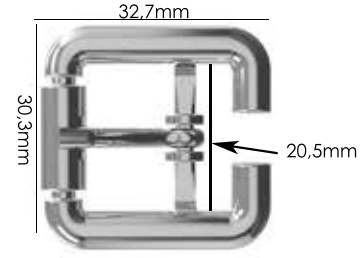

Ref.: AMFV 004 20,5mm

Material: zamac

Banho: Ouro 24K, Ouro Rosé, Níquel
Ouro Velho, Cobre, Latão, Onix, Silver,
Prata Velho, Dourado e Light Gold Matte.
Espessura: 6,4mm. | Embalagem: 100