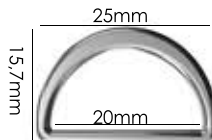

Ref.: AMP 002 20mm

Material: zamac

Banho: Ouro 24K, Ouro Rosé, Níquel
Ouro Velho, Cobre, Latão, Onix, Silver,
Prata Velho, Dourado e Light Gold Matte.
Espessura: 1,9mm. | Embalagem: 500