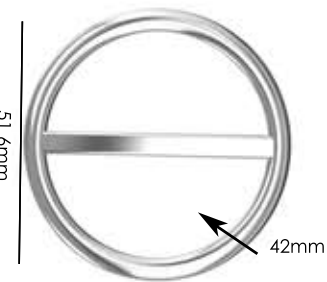

Ref.: AMA 42mm C/ TRAVA

Material: zamac

Banho: Ouro 24K, Ouro Rosé, Níquel, Ouro Velho, Cobre, Latão, Onix, Silver, Prata Velho, Dourado e Light Gold Matte. Espessura: 2mm. | Embalagem: 100