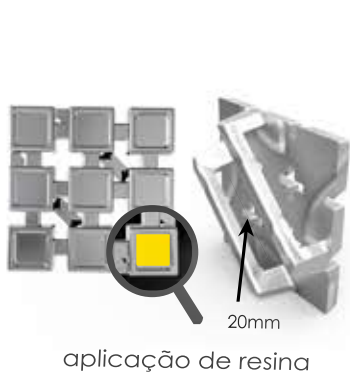

Ref.: AMP 097 20mm

Material: zamac

Banho: Ouro 24K, Ouro Rosé, Níquel, Ouro Velho, Cobre, Latão, Onix, Silver, Prata Velho, Dourado e Light Gold Matte. Espessura: 9,5mm. | Embalagem: 100