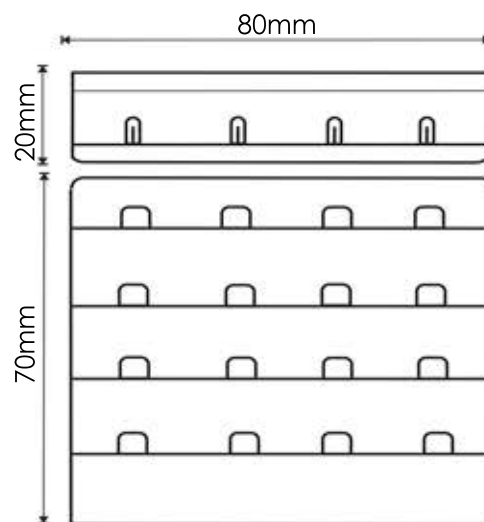

Ref.: IL 4x4

Materiais:

Tecido - 100% Poliamida
Linha - 100% Poliéster
Arame - Ferro Galvanizado