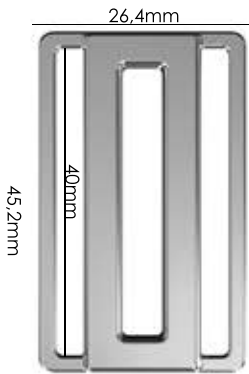

Ref.: AMP 093 40mm

Material: zamac

Banho: Ouro 24K, Ouro Rosé, Níquel, Ouro Velho, Cobre, Latão, Onix, Silver, Prata Velho, Dourado e Light Gold Matte. Espessura: 3,5mm. | Embalagem: 100