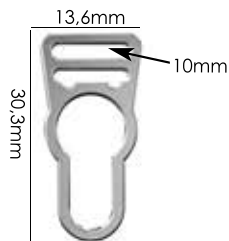

Ref.: AMESP 001 10mm
Material: zamac
Banho: Ouro 24K, Ouro Rosé, Níquel
Ouro Velho, Cobre, Latão, Onix, Silver,
Prata Velho, Dourado e Light Gold Matte.
Espessura: 2,4mm. I Embalagem: 200