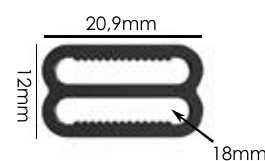

Ref.: APR 016 18mm
Espessura: 2mm
Materiais: POM, PC e HS
Embalagem: 1000 unidades