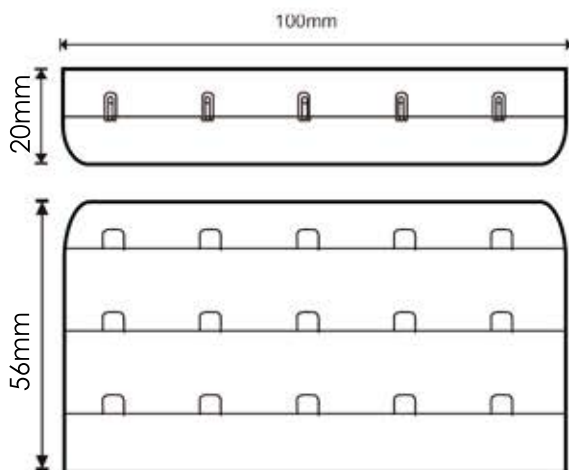

Ref.: IL 3x5

Materiais:

Tecido - 100% Poliamida
Linha - 100% Poliéster
Arame - Ferro Galvanizado