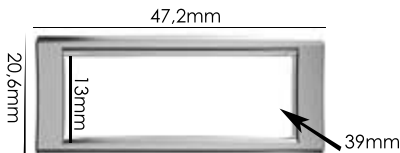

Ref.: AMP 025 39mm
(Sob Consulta)

Material: zamac

Banho: Ouro 24K, Ouro Rosé, Níquel
Ouro Velho, Cobre, Latão, Onix, Silver,
Prata Velho, Dourado e Light Gold Matte.
Espessura: 3,1mm. | Embalagem: 100