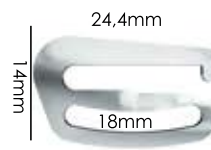

Ref.: AEG 18mm

Material: aço estampado

Banho: Ouro 24K, Ouro Rosé, Níquel
Ouro Velho, Cobre, Latão, Onix, Silver,
Prata Velho, Dourado e Light Gold Matte.
Espessura: 0,9mm. | Embalagem: 1000.