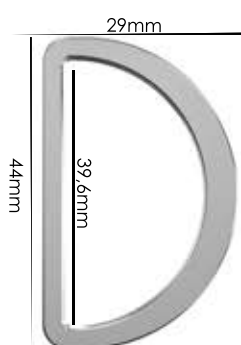

Ref.: AMP 134 39,6mm

Material: zamac

Banho: Ouro 24K, Ouro Rosé, Níquel
Ouro Velho, Cobre, Latão, Onix, Silver,
Prata Velho, Dourado e Light Gold Matte.
Espessura: 1,7mm. | Embalagem: 100