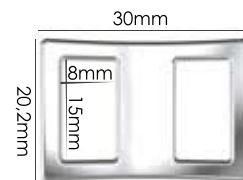

Ref.: AMP 139 15x8mm

(Sob Consulta)

Material: zamac

Banho: Ouro 24K, Ouro Rosé, Níquel
Ouro Velho, Cobre, Latão, Onix, Silver,
Prata Velho, Dourado e Light Gold Matte.
Espessura: 1,5mm. | Embalagem: 500