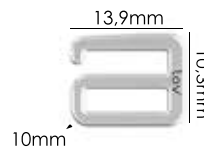

Ref.: AMG LOV 10mm

Material: zamac

Banho: Ouro 24K, Ouro Rosé, Níquel
Ouro Velho, Cobre, Latão, Onix, Silver,
Prata Velho, Dourado e Light Gold Matte.
Espessura: 1,2mm. | Embalagem: 1000