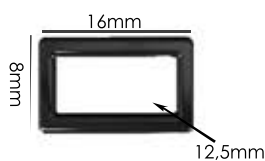

Ref.: APBP 003 FÊMEA
Espessura: 3mm
Materiais: POM
Embalagem: 1000 unidades

Ref.: APBP 003 MACHO
Espessura: 3mm
Materiais: POM
Embalagem: 1000 unidades

Passantes

Ref.: APP 002 29mm
Espessura: 2,4mm
Materiais: POM e PC
Embalagem: 500 unidades