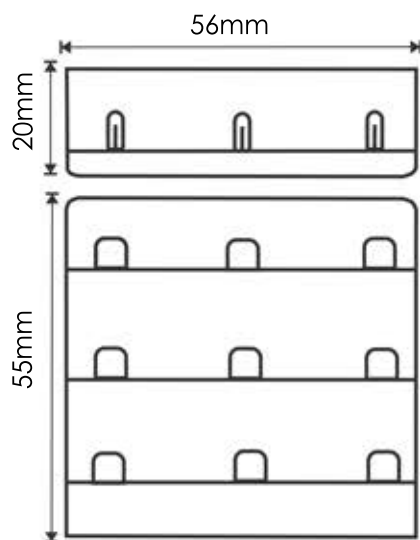

Ref.: ILN 3x3

Materiais:

Tecido - 100% Poliamida

Linha - 100% Poliéster

Arame - Ferro Galvanizado