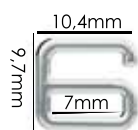

Ref.: AMG 000 7mm

Material: zamac

Banho: Ouro 24K, Ouro Rosé, Níquel
Ouro Velho, Cobre, Latão, Onix, Silver,
Prata Velho, Dourado e Light Gold Matte.
Espessura: 1mm. | Embalagem: 1000