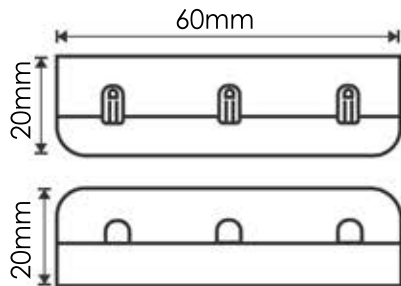

Ref.: VL 1x3

Materiais:

Tecido - 100% Poliamida
Linha - 100% Poliéster
Arame - Ferro Galvanizado