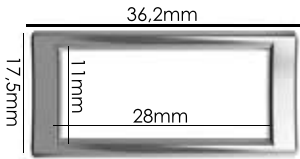

Ref.: AMP 036 28mm

Material: zamac

Banho: Ouro 24K, Ouro Rosé, Níquel
Ouro Velho, Cobre, Latão, Onix, Silver,
Prata Velho, Dourado e Light Gold Matte.
Espessura: 3mm. | Embalagem: 100