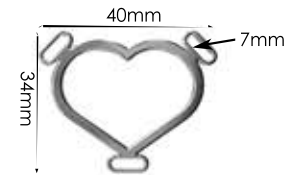

Ref.: AMC 3P 7mm

Material: zamac

Banho: Ouro 24K, Ouro Rosé, Níquel
Ouro Velho, Cobre, Latão, Onix, Silver,
Prata Velho, Dourado e Light Gold Matte.
Espessura: 2,3mm. | Embalagem:200

Ref.: AMC 3P 10mm

Material: zamac