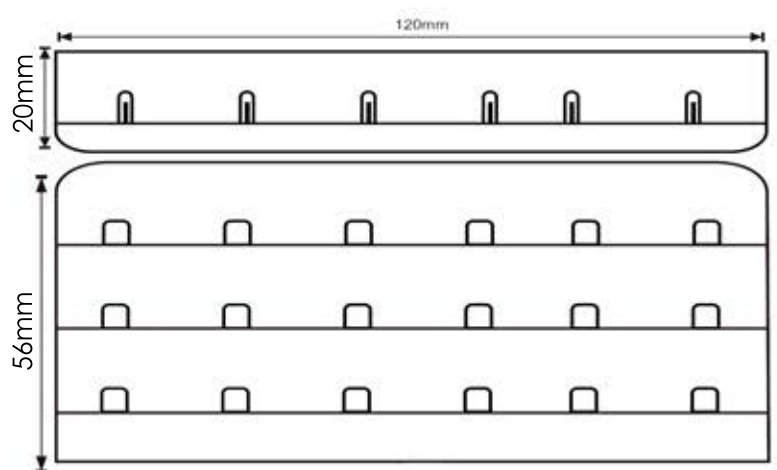

Ref.: IL 3x6

Materiais:

Tecido - 100% Poliamida
Linha - 100% Poliéster
Arame - Ferro Galvanizado