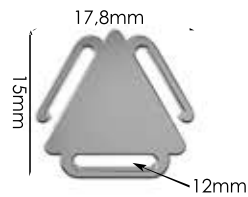

Ref.: AMT 001 12mm

Material: zamac

Banho: Ouro 24K, Ouro Rosé, Níquel
Ouro Velho, Cobre, Latão, Onix, Silver,
Prata Velho, Dourado e Light Gold Matte.
Espessura: 1,9mm. | Embalagem:500