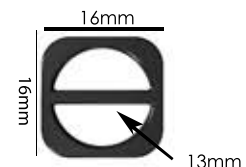

Ref.: APR 013 13mm
Espessura: 1,5mm
Materiais: POM, PC e HS
Embalagem: 1000 unidades