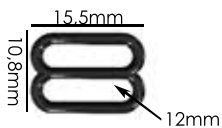

Ref.: APR 002 12mm
Espessura: 1,6mm
Materiais: POM, PP, PC e HS
Embalagem: 1000 unidades