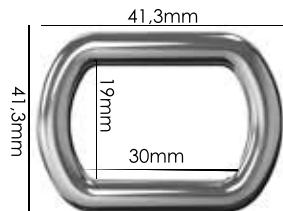

Material: zamac

Banho: Ouro 24K, Ouro Rosé, Níquel
Ouro Velho, Cobre, Latão, Onix, Silver,
Prata Velho, Dourado e Light Gold Matte.
Espessura: 3,9mm. | Embalagem: 100