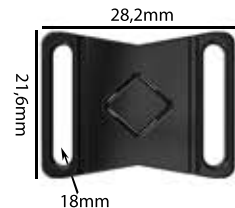

Ref.: APF 001/B 13mm
Espessura: 2,5mm
Materiais: POM, PC e HS
Embalagem: 1000 unidades

Ref.: APF 001/C 18mm
Espessura: 2,5mm
Materiais: POM, PC e HS
Embalagem: 1000 unidades