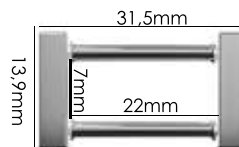

Material: zamac

Banho: Ouro 24K, Ouro Rosé, Níquel
Ouro Velho, Cobre, Latão, Onix, Silver,
Prata Velho, Dourado e Light Gold Matte.
Espessura: 3mm. | Embalagem: 100

Ref.: AMP 047 30mm

Material: zamac

Banho: Ouro 24K, Ouro Rosé, Níquel
Ouro Velho, Cobre, Latão, Onix, Silver,
Prata Velho, Dourado e Light Gold Matte.
Espessura: 3,9mm. | Embalagem: 100