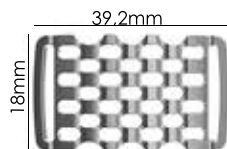

Material: zamac

Banho: Ouro 24K, Ouro Rosé, Níquel
Ouro Velho, Cobre, Latão, Onix, Silver,
Prata Velho, Dourado e Light Gold Matte.
Espessura: 2,9mm. | Embalagem: 100

Ref.: AMP 011 35mm

Material: zamac

Banho: Ouro 24K, Ouro Rosé, Níquel
Ouro Velho, Cobre, Latão, Onix, Silver,
Prata Velho, Dourado e Light Gold Matte.
Espessura: 2,9mm. | Embalagem: 100