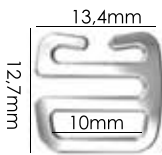

Ref.: AMG 025 10mm

Material: zamac

Banho: Ouro 24K, Ouro Rosé, Níquel
Ouro Velho, Cobre, Latão, Onix, Silver,
Prata Velho, Dourado e Light Gold Matte.
Espessura: 1,1mm. | Embalagem: 500.