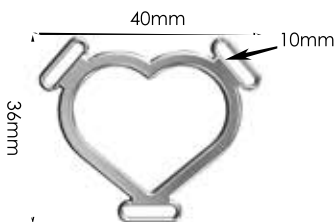

Ref.: AMC 3P 7mm

Material: zamac

Banho: Ouro 24K, Ouro Rosé, Níquel
Ouro Velho, Cobre, Latão, Onix, Silver,
Prata Velho, Dourado e Light Gold Matte.
Espessura: 2,3mm. | Embalagem:200

Ref.: AMC 3P 10mm

Material: zamac