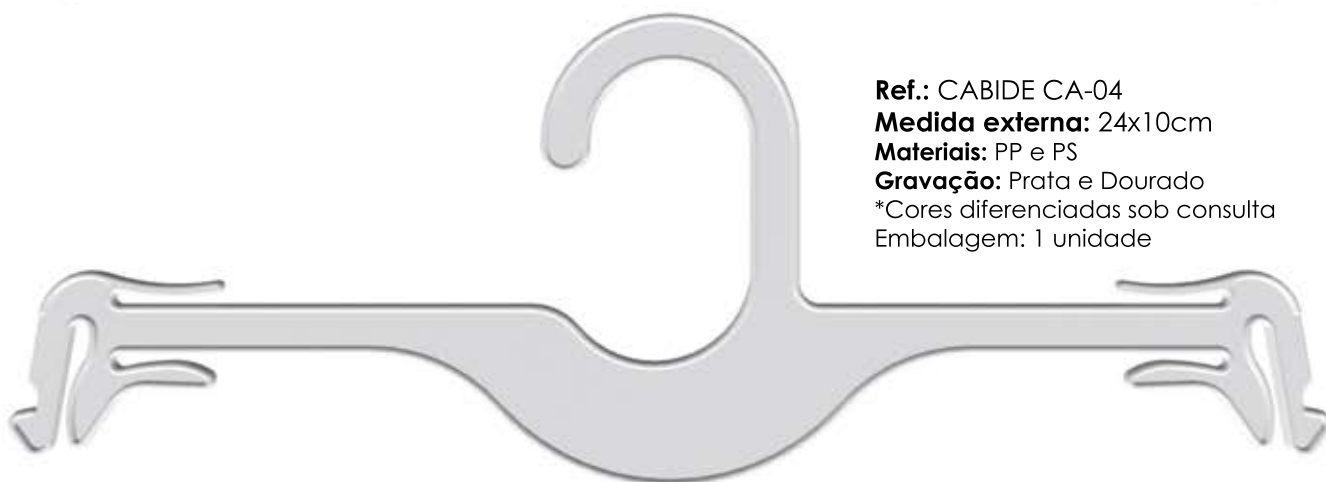

Ref.: CABIDE CA-04
Medida externa: 24x10cm
Materiais: PP e PS
Gravação: Prata e Dourado
*Cores diferenciadas sob consulta
Embalagem: 1 unidade