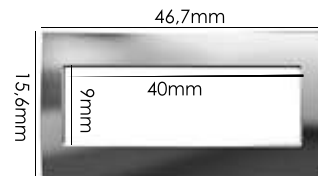

Ref.: AMP 061 40mm

(Sob Consulta)

Material: zamac

Banho: Ouro 24K, Ouro Rosé, Níquel
Ouro Velho, Cobre, Latão, Onix, Silver,
Prata Velho, Dourado e Light Gold Matte.
Espessura: 1,6mm. | Embalagem: 100