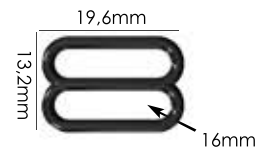

Ref.: APR 004 15mm
Espessura: 1,9mm
Materiais: POM, PP, PC e HS
Embalagem: 1000 unidades

Ref.: APR 005 16mm
Espessura: 1,8mm
Materiais: POM, PP e PC
Embalagem: 1000 unidades