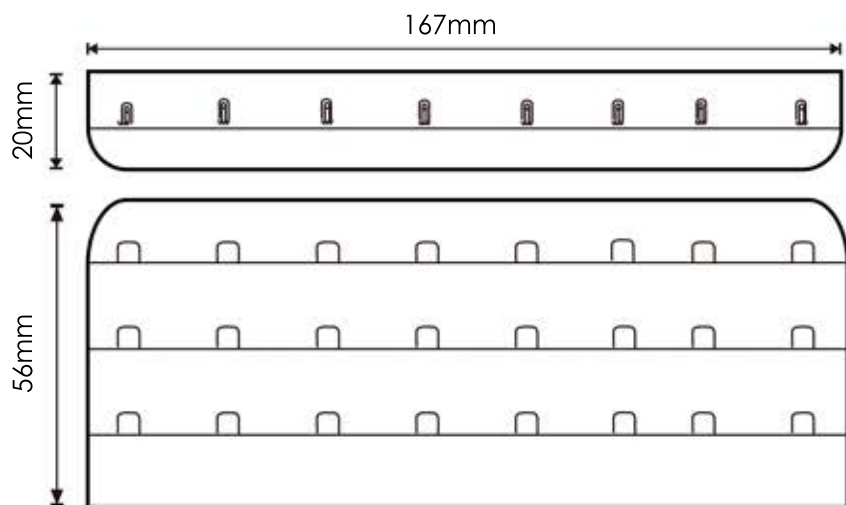

Ref.: ILL 3x8

Materiais:

Tecido - 100% Poliamida

Linha - 100% Poliéster

Arame - Ferro Galvanizado