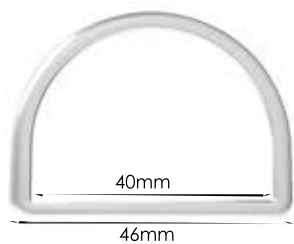

Ref.: AMP 154 40mm

Material: zamac

Banho: Ouro 24K, Ouro Rosé, Níquel
Ouro Velho, Cobre, Latão, Onix, Silver,
Prata Velho, Dourado e Light Gold Matte.
Espessura: 1,5mm. | Embalagem: 100