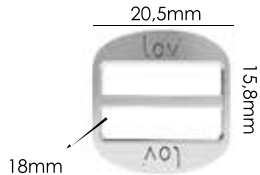

Material: zamac

Banho: Ouro 24K, Ouro Rosé, Níquel
Ouro Velho, Cobre, Latão, Onix, Silver,
Prata Velho, Dourado e Light Gold Matte.
Espessura: 1,4mm. | Embalagem: 1000

Ref.: AMR LOV 15mm

Material: zamac

Banho: Ouro 24K, Ouro Rosé, Níquel
Ouro Velho, Cobre, Latão, Onix, Silver,
Prata Velho, Dourado e Light Gold Matte.
Espessura: 1,3mm. | Embalagem: 1000