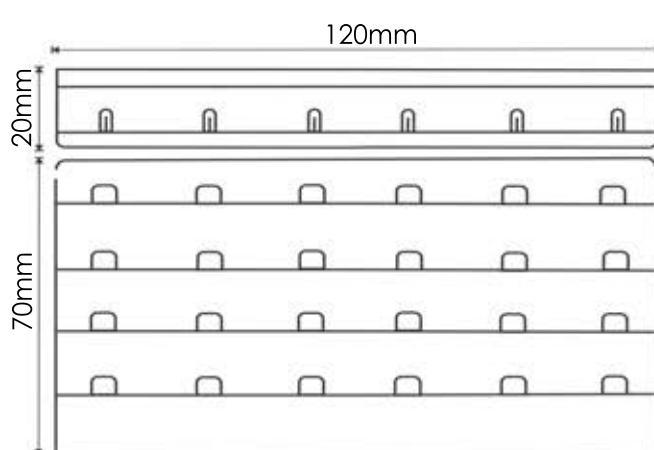

Ref.: IL 4x6

Materiais:

Tecido - 100% Poliamida
Linha - 100% Poliéster
Arame - Ferro Galvanizado