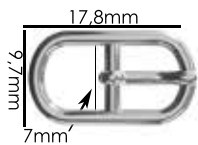

Material: zamac

Banho: Ouro 24K, Ouro Rosé, Níquel
Ouro Velho, Cobre, Latão, Onix, Silver,
Prata Velho, Dourado e Light Gold Matte.
Espessura: 8mm. | Embalagem: 100

Ref.: AMFV 008 40,7mm

Material: zamac

Banho: Ouro 24K, Ouro Rosé, Níquel
Ouro Velho, Cobre, Latão, Onix, Silver,
Prata Velho, Dourado e Light Gold Matte.
Espessura: 9,9mm. | Embalagem: 100