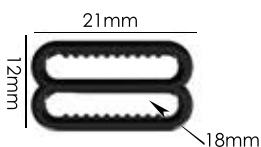

Ref.: APR 014 18mm
Espessura: 2mm
Materiais: POM, PC e HS
Embalagem: 1000 unidades