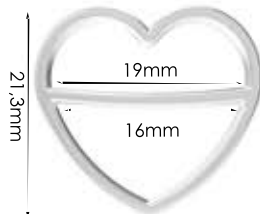

Ref.: AMC 008 16x19mm

Material: zamac

Banho: Ouro 24K, Ouro Rosé, Níquel
Ouro Velho, Cobre, Latão, Onix, Silver,
Prata Velho, Dourado e Light Gold Matte.
Espessura:1,5mm. | Embalagem:1000