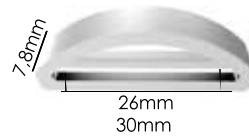

Ref.: AMP 039 26mm

Material: zamac

Banho: Ouro 24K, Ouro Rosé, Níquel
Ouro Velho, Cobre, Latão, Onix, Silver,
Prata Velho, Dourado e Light Gold Matte.
Espessura: 7,8mm. | Embalagem: 100