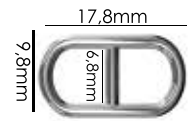

Ref.: AMP 040 6,8mm

Material: zamac

Banho: Ouro 24K, Ouro Rosé, Níquel
Ouro Velho, Cobre, Latão, Onix, Silver,
Prata Velho, Dourado e Light Gold Matte.
Espessura: 1,7mm. | Embalagem: 500