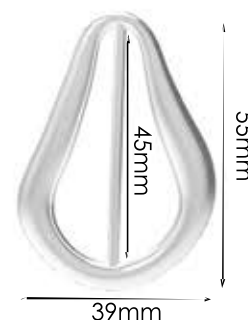

PALHETAS.....88

COLCHETES.....90

LANÇAMENTOS

METAIS

**AMA ORGÂNICA
60MM**

**AMA ORGÂNICA
30MM**

**AMP 155 ORGÂNICA
13MM**

**AMP 156 ORGÂNICA
45MM**