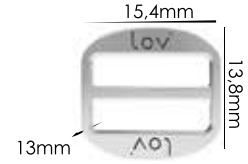

Ref.: AMR LOV 13mm

Material: zamac

Banho: Ouro 24K, Ouro Rosé, Níquel
Ouro Velho, Cobre, Latão, Onix, Silver,
Prata Velho, Dourado e Light Gold Matte.
Espessura: 1,4mm. | Embalagem: 1000