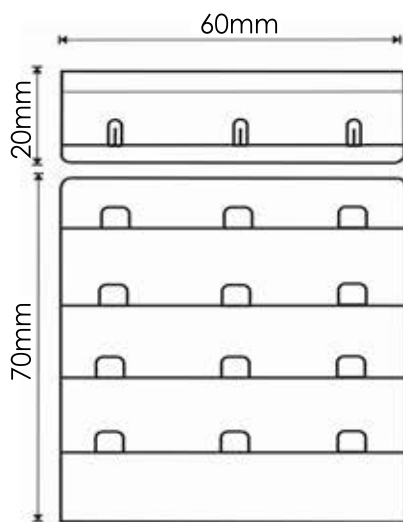

Ref.: IL 4x3

Materiais:

Tecido - 100% Poliamida
Linha - 100% Poliéster
Arame - Ferro Galvanizado