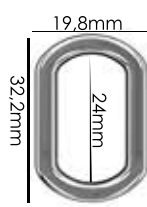

Ref.: AMP 082 24mm

Material: zamac

Banho: Ouro 24K, Ouro Rosé, Níquel
Ouro Velho, Cobre, Latão, Onix, Silver,
Prata Velho, Dourado e Light Gold Matte.
Espessura: 4mm. | Emb: 100