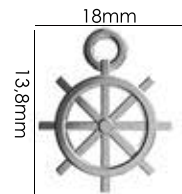

Ref.: AMPI 026 18mm
Material: zamac

Banho: Ouro 24K, Ouro Rosé, Níquel
Ouro Velho, Cobre, Latão, Onix, Silver,
Prata Velho, Dourado e Light Gold Matte.
Espessura: 2mm. | Embalagem: 100