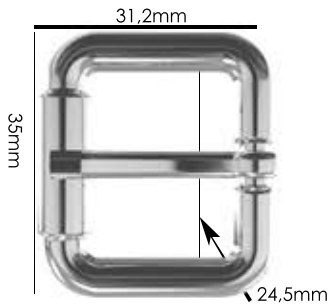

Ref.: AMFV 005 24,5mm

Material: zamac

Banho: Ouro 24K, Ouro Rosé, Níquel
Ouro Velho, Cobre, Latão, Onix, Silver,
Prata Velho, Dourado e Light Gold Matte.
Espessura: 6,8mm. | Embalagem: 100