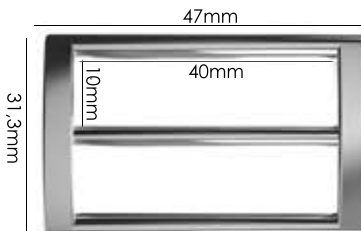

Ref.: AMP 030 40mm
(Sob Consulta)

Material: zamac

Banho: Ouro 24K, Ouro Rosé, Níquel
Ouro Velho, Cobre, Latão, Onix, Silver,
Prata Velho, Dourado e Light Gold Matte.
Espessura: 3,5mm. | Embalagem: 100