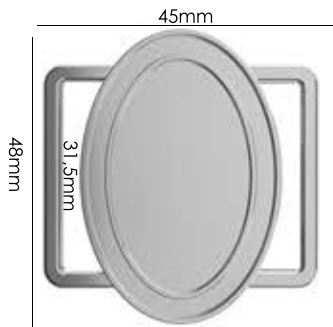

Ref.: AMP 110 31,5mm

Material: zamac

Banho: Ouro 24K, Ouro Rosé, Níquel, Ouro Velho, Cobre, Latão, Onix, Silver, Prata Velho, Dourado e Light Gold Matte. Espessura: 3,6mm. | Embalagem: 100