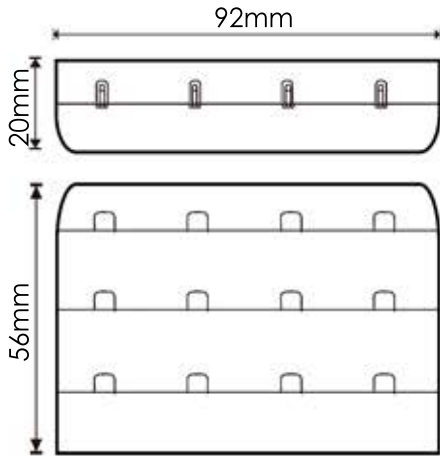

Ref.: ILV 3x4

Materiais:

Tecido - 100% Poliamida

Linha - 100% Poliéster

Arame - Ferro Galvanizado