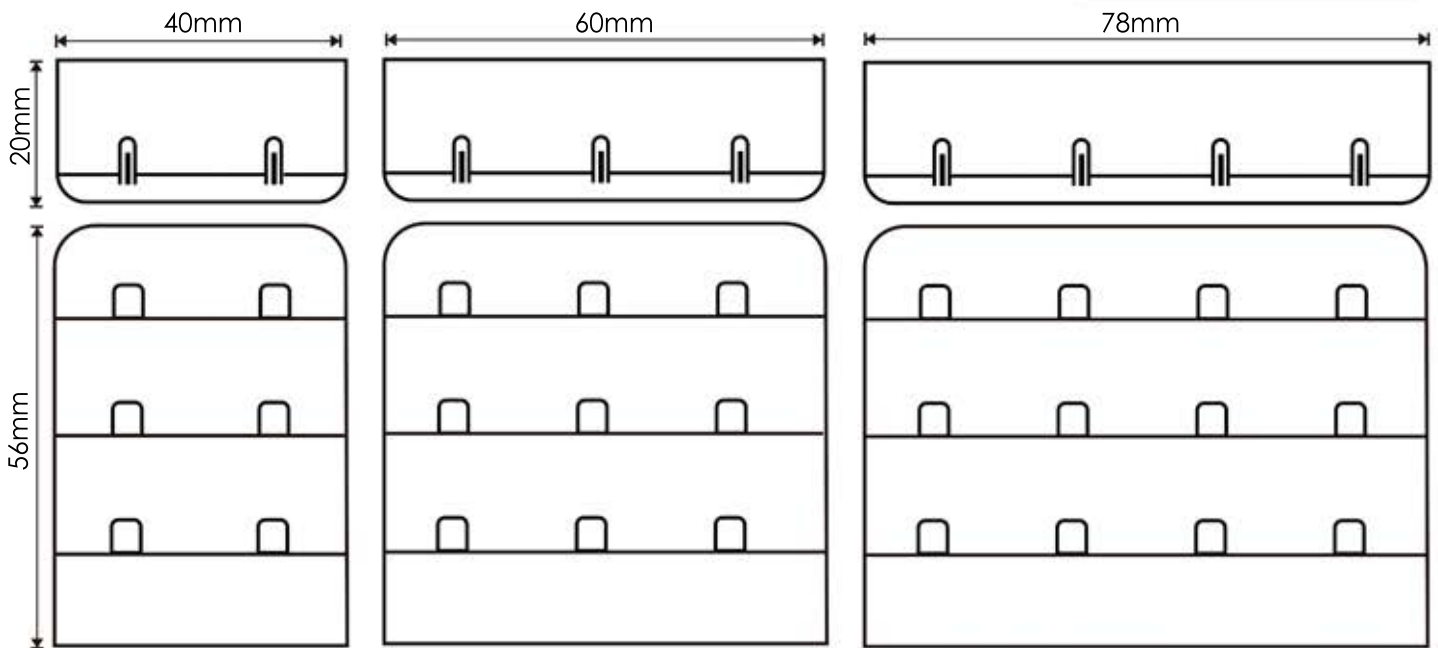

Ref.: IL 3x2

Materiais:

Tecido - 100% Poliamida
Linha - 100% Poliéster
Arame - Ferro Galvanizado

Ref.: IL 3x3

Materiais:

Tecido - 100% Poliamida
Linha - 100% Poliéster
Arame - Ferro Galvanizado

Ref.: IL 3x4

Materiais:

Tecido - 100% Poliamida
Linha - 100% Poliéster
Arame - Ferro Galvanizado