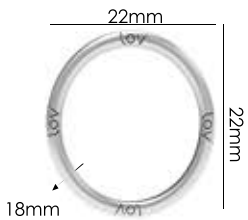

Ref.: AMA LOV 18mm

Material: zamac

Banho: Ouro 24K, Ouro Rosé, Níquel
Ouro Velho, Cobre, Latão, Onix, Silver,
Prata Velho, Dourado e Light Gold Matte.
Espessura: 1,5mm. | Embalagem: 1000