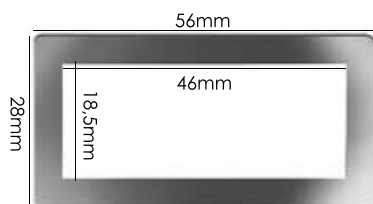

Ref.: AMP 138 18,5x46mm

(Sob Consulta)

Material: zamac

Banho: Ouro 24K, Ouro Rosé, Níquel
Ouro Velho, Cobre, Latão, Onix, Silver,
Prata Velho, Dourado e Light Gold Matte.
Espessura: 1,5mm. | Embalagem: 200