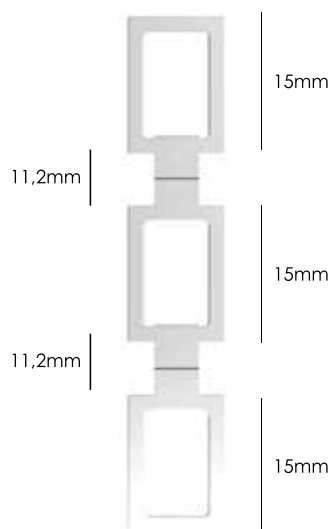

Ref.: AMM 040

Montagem: 3 AMP 031 15mm

Material: zamac

Banho: Ouro 24K, Ouro Rosé, Níquel
Ouro Velho, Cobre, Latão, Onix, Silver,
Prata Velho, Dourado e Light Gold Matte.
Medida 65 x 8,8mm | Embalagem: 10

As argolas montadas podem ser moduladas de acordo com a criatividade e a necessidade de cada cliente. Para mais informações sobre modelos e opções, entrar em contato com o setor comercial.