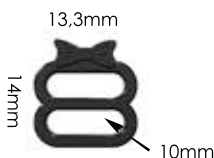

Ref.: APR 010 10mm
Espessura: 1,9mm
Materiais: POM, PC e HS
Embalagem: 1000 unidades