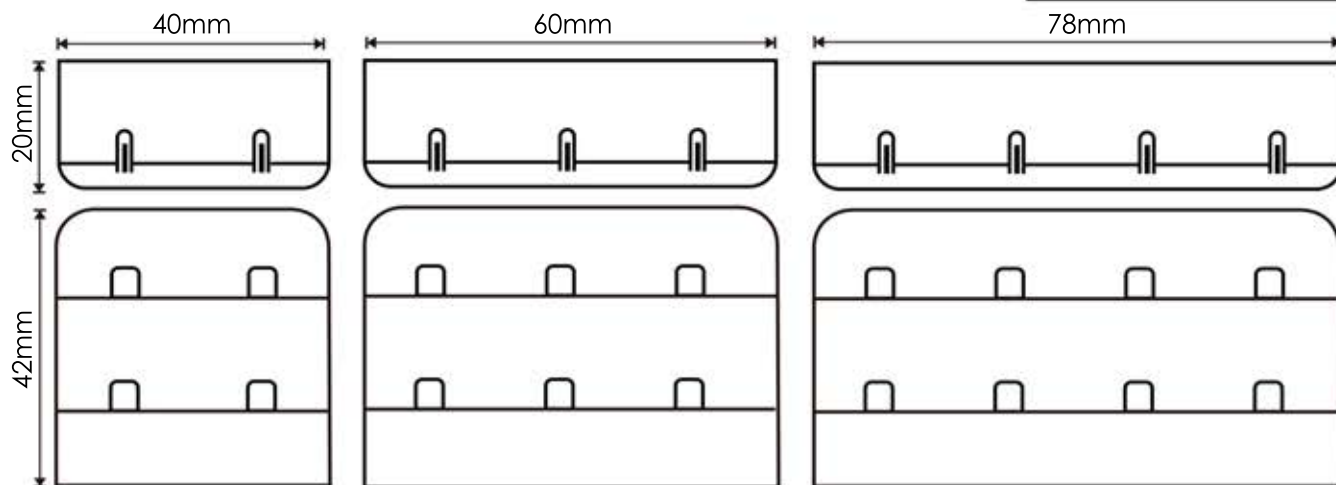

Ref.: IL 2x2

Materiais:

Tecido - 100% Poliamida
Linha - 100% Poliéster
Arame - Ferro Galvanizado

Ref.: IL 2x3

Materiais:

Tecido - 100% Poliamida
Linha - 100% Poliéster
Arame - Ferro Galvanizado

Ref.: IL 2x4

Materiais:

Tecido - 100% Poliamida
Linha - 100% Poliéster
Arame - Ferro Galvanizado