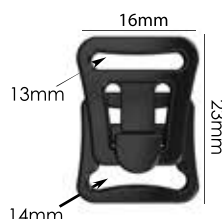

Ref.: APP 006 35mm
Espessura: 3,7mm
Materiais: POM, PS e HS
Embalagem: 100 unidades

APD 001

Ref.: APQ 4F 8mm
Espessura: 2,1mm
Materiais: POM e PC
Embalagem: 200 unidades

Ref.: APS 001 13 e 18mm
espessura: 5mm
Materiais: POM e PC
Embalagem: 500 unidades