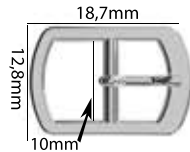

Ref.: AMFV 010 10mm

Material: zamac

Banho: Ouro 24K, Ouro Rosé, Níquel
Ouro Velho, Cobre, Latão, Onix, Silver,
Prata Velho, Dourado e Light Gold Matte.
Espessura: 2mm. | Embalagem: 100