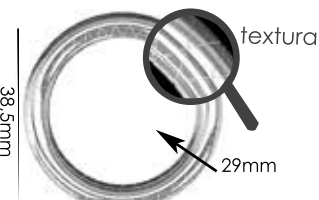

Ref.: AMA 009 29mm (Sob Consulta)

Material: zamac

Banho: Ouro 24K, Ouro Rosé, Níquel, Ouro Velho, Cobre, Latão, Onix, Silver, Prata Velho, Dourado e Light Gold Matte. Espessura: 4mm. | Embalagem: 100