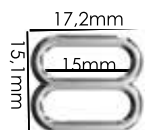

Ref.: AMR 15mm

Material: zamac

Banho: Ouro 24K, Ouro Rosé, Níquel, Ouro Velho, Cobre, Latão, Onix, Silver, Prata Velho, Dourado e Light Gold Matte. Espessura: 1,3mm. I Embalagem: 1000