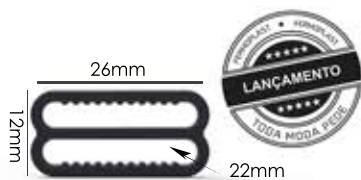

Ref.: APR 22mm c/ trava
Espessura: 2mm
Materiais: POM
Embalagem: 1000 unidades