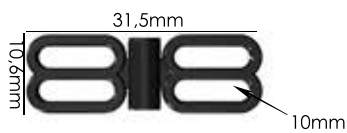

Ref.: APR 018
JUNTA ALÇA 10mm
Espessura: 1,7mm
Materiais: POM
Embalagem: 1000 unidades