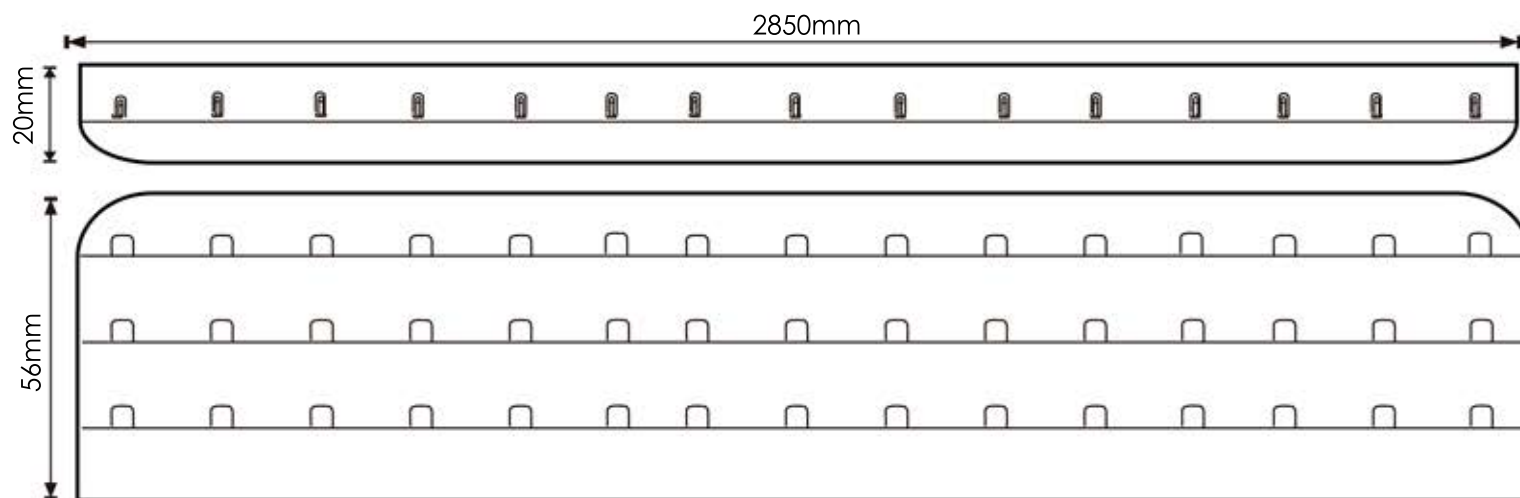

Ref.: ILN 3x15

Materiais:

Tecido - 100% Poliamida

Linha - 100% Poliéster

Arame - Ferro Galvanizado