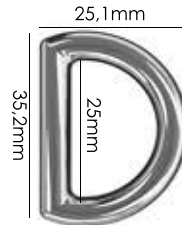

Ref.: AMP 079 25mm

Material: zamac

Banho: Ouro 24K, Ouro Rosé, Níquel
Ouro Velho, Cobre, Latão, Onix, Silver,
Prata Velho, Dourado e Light Gold Matte.
Espessura: 4,2mm. | Emb: 100