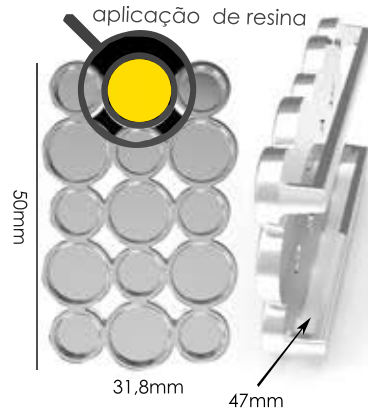

Ref.: AMP 098 47mm

Material: zamac

Banho: Ouro 24K, Ouro Rosé, Níquel, Ouro Velho, Cobre, Latão, Onix, Silver, Prata Velho, Dourado e Light Gold Matte. Espessura: 7mm. | Embalagem: 100