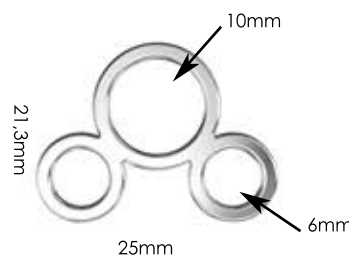

Material: zamac

Banho: Ouro 24K, Ouro Rosé, Níquel, Ouro Velho, Cobre, Latão, Onix, Silver, Prata Velho, Dourado e Light Gold Matte. Espessura: 2mm. | Embalagem: 100

Ref.: AMA 52mm

Material: zamac

Banho: Ouro 24K, Ouro Rosé, Níquel, Ouro Velho, Cobre, Latão, Onix, Silver, Prata Velho, Dourado e Light Gold Matte. Espessura: 1,8mm | Embalagem: 100